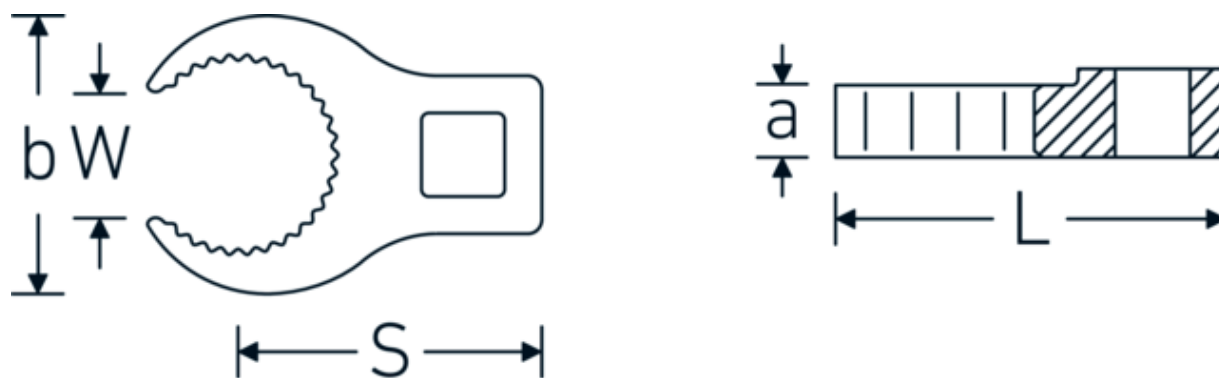

440S MJ

Art. nr. 02211022
GTIN 4018754179749
Model 440S MJ 22

Betegnelse.

3/8 " MJ22 Udvendigt rør d. DN14mm Drev 3/8 " L.48,4mm

Egenskaber.

- HPQ®-stål, forkromet
- erstatter nr. 440 MJ
- EN 4108
- for rørledningsforskrninger med lige, cylindriske evolventefortanding
- BEMÆRK! Ændrede indstillingsværdier på momentnøglen <!-- (se note side [170524]) -->

Teknisk tegning.

Tekniske egenskaber.

a	9 mm
Firkantet drev indvendigt (tommer)	3/8 "
Bredde mm (b)	37 mm
Længde mm (L)	48,4 mm
Gevind til møtrik	MJ22
Udvendig rørdiameter (mm)	DN14 mm
S	27 mm
W	17,5 mm

Logistiske data.

Dybde mm (IFS)	60
Bredde mm (IFS)	70
Højde mm (IFS)	15
Længde (pakket, mm)	60
Bredde (pakket, mm)	70
Højde (pakket, mm)	15
Volumen (pakket, dm3)	0.063 dm3
Art. nr.	02211022
Vægt (brutto, kg)	0,054
Vægt PAP (kg)	0,000
Vægt PVC (kg)	0,003
GTIN	4018754179749
Oprindelsesland	GERMANY
Oprindelsesregion	Nordrhein-Westfalen
WEEE/ElektroG	nicht ear-pflichtig
Toldtarif nr.	82042000
Standard for pakning	1
Vægt (g)	54 g

Varianter.

Art. nr.	Model nr. (ERP)	Betegnelse	GTIN
01211010	440S MJ 10	1/4 " MJ10 Udvendigt rør d. DN04mm Drev 1/4 " L.31,9mm	4018754179695
01211014	440S MJ 14	1/4 " MJ14 Udvendigt rør d. DN06mm Drev 1/4 " L.36,5mm	4018754179701