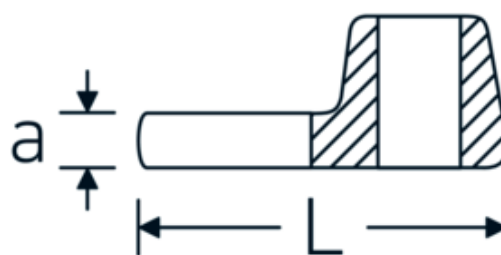

## Klucz pazurowy płaski CROW-FOOT

540a

Art. nr 02500036  
GTIN 4018754004652  
Modelka 540 A 5/8

**Oznaczenie.** 3/8 " Klucz CROW-FOOT Rozmiar 5/8" Dł.37,7mm

**Właściwości.**

- stal stopowa chromowa, chromowane
- Uwaga! Zmienione wartości nastawcze w kluczu dynamometrycznego

### Rysunek techniczny.

### Atrybuty techniczne.

a	6,3 mm
Kwadratowy napęd wewnętrzny (cal)	3/8 "
Szerokość mm (b)	30 mm
Długość mm (L)	37,7 mm
S	20,4 mm

02500054	540 A 1 3/16	3/8 " Klucz CROW-FOOT Rozmiar 1 3/16" Dł.50mm	4018754004737
02500056	540 A 1 1/4	3/8 " Klucz CROW-FOOT Rozmiar 1 1/4" Dł.53mm	4018754004744
02500058	540 A 1 5/16	3/8 " Klucz CROW-FOOT Rozmiar 1 5/16" Dł.53mm	4018754004751
02500060	540 A 1 3/8	3/8 " Klucz CROW-FOOT Rozmiar 1 3/8" Dł.54,5mm	4018754004768
02500062	540 A 1 7/16	3/8 " Klucz CROW-FOOT Rozmiar 1 7/16" Dł.56,5mm	4018754004775
02500064	540 A 1 1/2	3/8 " Klucz CROW-FOOT Rozmiar 1 1/2" Dł.58mm	4018754004782
02500065	540 A 1 9/16	3/8 " Klucz CROW-FOOT Rozmiar 1 9/16" Dł.59,5mm	4018754004799
02500066	540 A 1 5/8	3/8 " Klucz CROW-FOOT Rozmiar 1 5/8" Dł.63mm	4018754004805
02500067	540 A 1 11/16	3/8 " Klucz CROW-FOOT Rozmiar 1 11/16" Dł.63mm	4018754173631
02500068	540 A 1 3/4	3/8 " Klucz CROW-FOOT Rozmiar 1 3/4" Dł.68mm	4018754004812
02500070	540 A 1 7/8	3/8 " Klucz CROW-FOOT Rozmiar 1 7/8" Dł.72mm	4018754004829
02500072	540 A 2	3/8 " Klucz CROW-FOOT Rozmiar 2" Dł.75mm	4018754004836
02500074	540 A 2 1/8	3/8 " Klucz CROW-FOOT Rozmiar 2 1/8" Dł.75,6mm	4018754173648
02500076	540 A 2 1/4	3/8 " Klucz CROW-FOOT Rozmiar 2 1/4" Dł.80,5mm	4018754173655
03500078	540 A 2 3/8	1/2 " Klucz CROW-FOOT Rozmiar 2 3/8" Dł.81,5mm	4018754121366