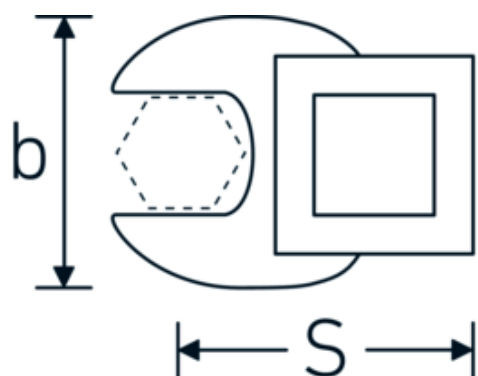

## Klucz pazurowy płaski CROW-FOOT

540a

Art. nr 02500036  
GTIN 4018754004652  
Modelka 540 A 5/8

**Oznaczenie.** 3/8 " Klucz CROW-FOOT Rozmiar 5/8" Dł.37,7mm

**Właściwości.**

- stal stopowa chromowa, chromowane
- Uwaga! Zmienione wartości nastawcze w kluczu dynamometrycznego

### Rysunek techniczny.

### Atrybuty techniczne.

a	6,3 mm
Kwadratowy napęd wewnętrzny (cal)	3/8 "
Szerokość mm (b)	30 mm
Długość mm (L)	37,7 mm
S	20,4 mm

### Dane logistyczne.

Głębokość mm (IFS)	38
Szerokość mm (IFS)	30
Wysokość mm (IFS)	16
Długość (w opakowaniu, mm)	38
Szerokość (w opakowaniu, mm)	30

Szerokość w poprzek  
płaskowników [cal]

5/8 "

Wysokość (w opakowaniu,  
mm)