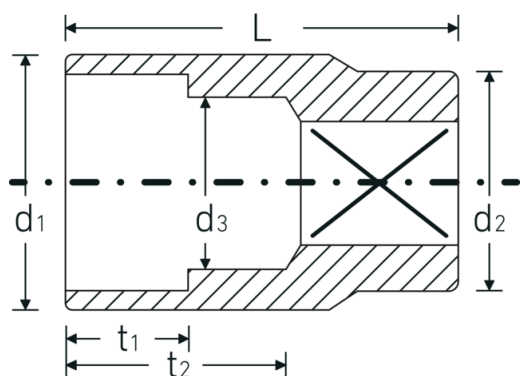

Steckschlüsseinsätze 1/2", metrisch

52

Art.-Nr. 03030009

GTIN 4018754005819

Modell 52 9

Bezeichnung.

1/2 " Steckschlüsseinsatz SW 9mm L.38mm

Eigenschaften.

- Sechskant mit AS-Drive-Profil
- 1/2" Innenvierkant-Antrieb
- HPQ® Hochleistungsstahl, verchromt
- DIN 3124 / ISO 2725-1 / ASME B 107.5M / DIN EN 3709

Technische Zeichnung.

Technische Attribute.

Abtriebsprofil	Sechskant AS-Drive®
Antriebsvierkant innen (Zoll)	1/2 "
d1	13,7 mm
d2	22 mm
d3	8 mm

Logistikdaten.

Tiefe mm (IFS)	38
Breite mm (IFS)	23
Höhe mm (IFS)	23
Länge (verpackt, mm)	128
Breite (verpackt, mm)	58

DIN	DIN 3124 / ISO 2725-1, ASME B 107.5M, DIN EN 3709	Höhe (verpackt, mm)	40
		Volumen (verpackt, dm³)	0.29696 dm ³
		Art.-Nr.	03030009
Länge mm (L)	38 mm	Gewicht (brutto, kg)	0,560
Schlüsselweite [mm]	9 mm	Gewicht PAP (kg)	0,000
t1	9 mm	Gewicht PVC (kg)	0,006
t2	22 mm	GTIN	4018754005819
		Ursprungsland	GERMANY
		Ursprungsregion	Nordrhein-Westfalen
		WEEE/ElektroG	nicht ear-pflichtig
		Zolltarifnr.	82042000
		Packnorm	10
		Gewicht (g)	56 g