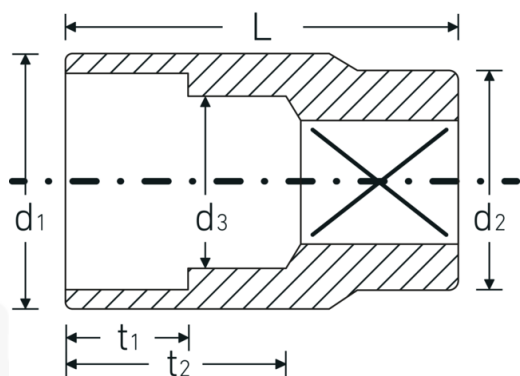

Bocas de llave de vaso

52

Núm. art. 03030036

GTIN 4018754283675

Modelo 52 36

Designación.

1/2 " Juego de bocas de llaves de vaso SW 36mm Long.52mm

Descripción.

Atributos técnicos.

Perfil de salida AS-drive hexagonal

Datos logísticos.

Profundidad mm (IFS) 52

Anchura mm (IFS) 48

Accionamiento cuadrado interior (pulgadas)	1/2 "	Altura mm (IFS)	48
d1	48 mm	Longitud (empaquetada, mm)	140
d2	31 mm	Anchura (empaquetada, mm)	150
d3	34 mm	Altura en pulgadas	50
DIN	DIN 3124 / ISO 2725-1, ASME B 107.5M, DIN EN 3709	Volumen (envasado, dm3)	1.05 dm3
Longitud mm (L)	52 mm	Núm. art.	03030036
Anchura de los planos [mm]	36 mm	Peso (bruto, kg)	1,525
t1	24 mm	Peso PAP (kg)	0,000
t2	30,9 mm	Peso PVC (kg)	0,010
		GTIN	4018754283675
		País de origen	GERMANY
		Región de origen	Nordrhein-Westfalen
		RAEE/Ley eléctrica	nicht ear-pflichtig
		Arancel de aduanas núm.	82042000
		Norma de embalaje	5
		Peso	305 g

Variantes.

Núm. art.	Núm. de modelo (ERP)	Designación	GTIN
03030008	52 8	1/2 " Juego de bocas de llaves de vaso SW 8mm Long.38mm	4018754005802
03030009	52 9	1/2 " Juego de bocas de llaves de vaso SW 9mm Long.38mm	4018754005819
03030010	52 10	1/2 " Juego de bocas de llaves de vaso SW 10mm Long.38mm	4018754005826
03030011	52 11	1/2 " Juego de bocas de llaves de vaso SW 11mm Long.38mm	4018754005833
03030012	52 12	1/2 " Juego de bocas de llaves de vaso SW 12mm Long.38mm	4018754005840
03030013	52 13	1/2 " Juego de bocas de llaves de vaso SW 13mm Long.38mm	4018754005857
03030014	52 14	1/2 " Juego de bocas de llaves de vaso SW 14mm Long.38mm	4018754005864
03030015	52 15	1/2 " Juego de bocas de llaves de vaso SW 15mm Long.38mm	4018754005871
03030016	52 16	1/2 " Juego de bocas de llaves de vaso SW 16mm Long.38mm	4018754005888
03030017	52 17	1/2 " Juego de bocas de llaves de vaso SW 17mm Long.38mm	4018754005895
03030018	52 18	1/2 " Juego de bocas de llaves de vaso SW 18mm Long.38mm	4018754005901