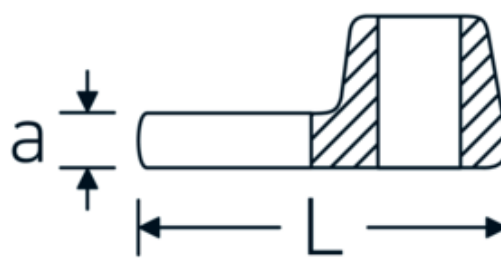

## Llaves de boca tipo CROW-FOOT

**540a**

Núm. art. **02500052**  
GTIN **4018754004720**  
Modelo **540 A 1 1/8**

**Designación.** 3/8 " Llave de estrella SW 1 1/8" Long.50mm

**Descripción.**

- Chrome-Alloy-Steel, cromadas
- ¡atención! Valores de regulación modificados en la llave dinamométrica

### Dibujo técnico.

02500070	540 A 1 7/8	3/8 " Llave de estrella SW 1 7/8" Long.72mm	4018754004829
02500072	540 A 2	3/8 " Llave de estrella SW 2" Long.75mm	4018754004836
02500074	540 A 2 1/8	3/8 " Llave de estrella SW 2 1/8" Long.75,6mm	4018754173648
02500076	540 A 2 1/4	3/8 " Llave de estrella SW 2 1/4" Long.80,5mm	4018754173655
03500078	540 A 2 3/8	1/2 " Llave de estrella SW 2 3/8" Long.81,5mm	4018754121366