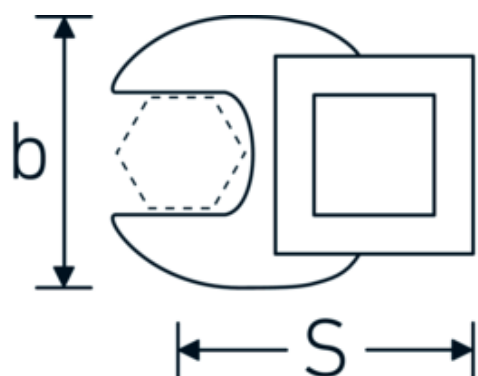

## Llaves de boca tipo CROW-FOOT

**540a**

Núm. art. **02500052**  
GTIN **4018754004720**  
Modelo **540 A 1 1/8**

**Designación.** 3/8 " Llave de estrella SW 1 1/8" Long.50mm

**Descripción.**

- Chrome-Alloy-Steel, cromadas
- ¡atención! Valores de regulación modificados en la llave dinamométrica

### Dibujo técnico.

### Atributos técnicos.

a	8 mm
Accionamiento cuadrado interior (pulgadas)	3/8 "
Anchura mm (b)	50 mm
Longitud mm (L)	50 mm
S	28,5 mm

02500070	540 A 1 7/8	3/8 " Llave de estrella SW 1 7/8" Long.72mm	4018754004829
02500072	540 A 2	3/8 " Llave de estrella SW 2" Long.75mm	4018754004836
02500074	540 A 2 1/8	3/8 " Llave de estrella SW 2 1/8" Long.75,6mm	4018754173648
02500076	540 A 2 1/4	3/8 " Llave de estrella SW 2 1/4" Long.80,5mm	4018754173655
03500078	540 A 2 3/8	1/2 " Llave de estrella SW 2 3/8" Long.81,5mm	4018754121366