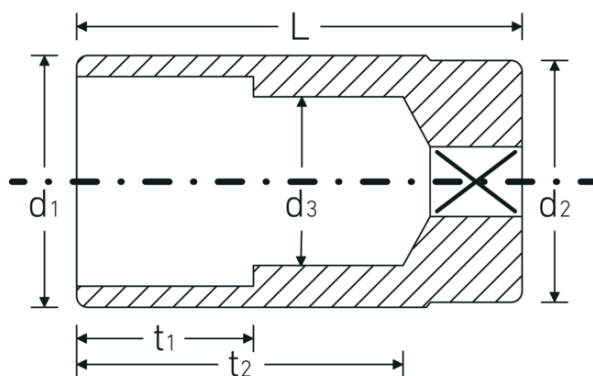

## Steckschlüsseinsätze 3/8", zöllig, lang

46a

Art.-Nr. 02420020

GTIN 4018754127016

Modell 46 A 5/16

**Bezeichnung.** 3/8 " Steckschlüsseinsatz SW 5/16" L.54mm

### Eigenschaften.

- lange Ausführung
- Doppelsechskant mit AS-Drive-Profil
- 3/8" Innenvierkant-Antrieb
- HPQ® Hochleistungsstahl, verchromt
- ASME B 107.1 / Fed. Spec. GGG-W-641 / SAE AS 954-E

### Technische Zeichnung.

### Technische Attribute.

Abtriebsprofil	Doppelsechskant AS-Drive®
Antriebsvierkant innen (Zoll)	3/8 "
d1	11,7 mm