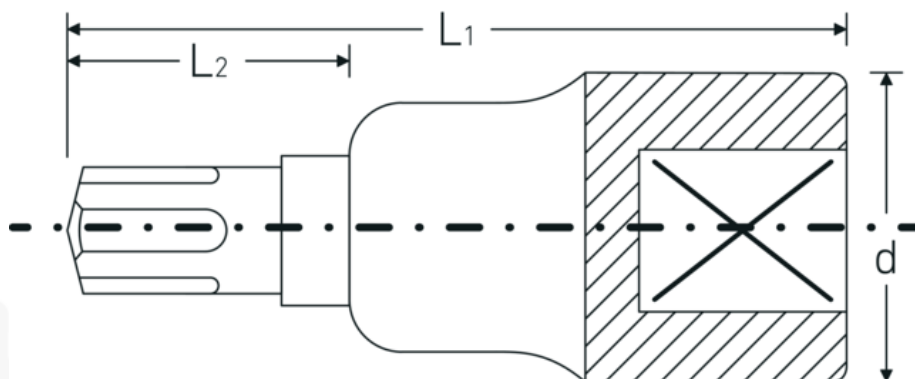

Bussole a cacciavite

54CV

Nr. art **03090014**
GTIN **4018754006625**
Modello **54 CV M 14**

Designazione. 1/2 " Bussola a cacciavite Ribe-CV® Lar.60mm

Descrizione.

- per viti con intaglio a stella (Ribe-CV®)
- Chrome-Alloy-Steel, cromate

Vantaggi.

per viti a profilo interno a cuneo (Ribe-CV®)

Disegno tecnico.

Attributi tecnici.

Azionamento quadrato interno (pollici) 1/2 "

Dati logistici.

Profondità mm (IFS) 60
Larghezza mm (IFS) 24

d	23,7 mm	Altezza mm (IFS)	24
Dimensioni Profilo di uscita	M14	Lunghezza (imballata, mm)	100
L1	60 mm	Larghezza (imballata, mm)	90
L2	20 mm	Altezza (imballata, mm)	24
		Volume (imballato, dm3)	0.216 dm3
		N° Art.	03090014
		Peso (lordo, kg)	0,630
		Peso PAP (kg)	0,000
		Peso PVC (kg)	0,006
		GTIN	4018754006625
		Paese di origine	GERMANY
		Regione di origine	Nordrhein-Westfalen
		RAEE/Legge sull'elettricità	nicht ear-pflichtig
		N. tariffa doganale	82042000
		Standard di imballaggio	5
		Peso [mm]	126 g

Varianti.

N° Art.	Nr. modello (ERP)	Designazione	GTIN
03090005	54 CV M 5	1/2 " Bussola a cacciavite Ribe-CV® Lar.60mm	4018754006571
03090006	54 CV M 6	1/2 " Bussola a cacciavite Ribe-CV® Lar.60mm	4018754006588
03090007	54 CV M 7	1/2 " Bussola a cacciavite Ribe-CV® Lar.60mm	4018754108596
03090008	54 CV M 8	1/2 " Bussola a cacciavite Ribe-CV® Lar.60mm	4018754006595
03090009	54 CV M 9	1/2 " Bussola a cacciavite Ribe-CV® Lar.60mm	4018754108602
03090010	54 CV M 10	1/2 " Bussola a cacciavite Ribe-CV® Lar.60mm	4018754006601
03090012	54 CV M 12	1/2 " Bussola a cacciavite Ribe-CV® Lar.60mm	4018754006618
03090013	54 CV M 13	1/2 " Bussola a cacciavite Ribe-CV® Lar.60mm	4018754108619
03090014	54 CV M 14	1/2 " Bussola a cacciavite Ribe-CV® Lar.60mm	4018754006625
03090016	54 CV M 16	1/2 " Bussola a cacciavite Ribe-CV® Lar.63mm	4018754006632