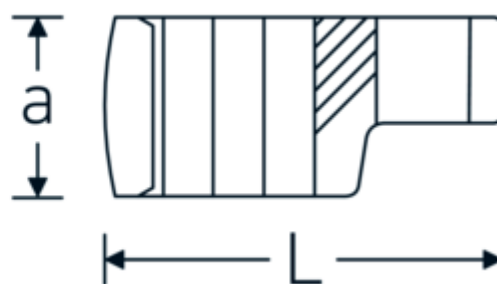

Dessin technique.

Attributs techniques.

a	17,5 mm
Carré d'entraînement intérieur (pouces)	3/8 "
Largeur mm (b)	24,6 mm
Longueur mm (L)	36,5 mm
S	19,1 mm
Ouverture [mm]	15 mm

Données logistiques.

Profondeur mm (IFS)	36
Largeur	23
Hauteur mm (IFS)	12
Longueur (emballé, mm)	105
Largeur (emballé, mm)	30
Hauteur (emballé, mm)	14