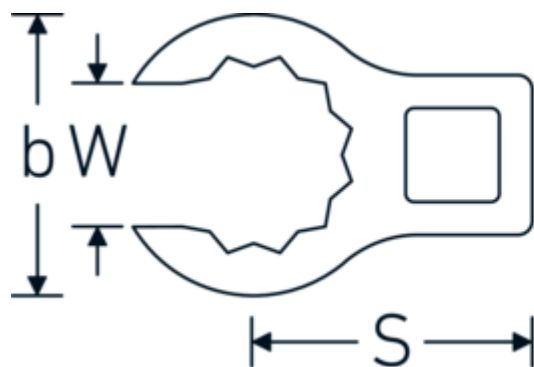

Dessin technique.

Attributs techniques.

a	17,5 mm
Carré d'entraînement intérieur (pouces)	3/8 "
Largeur mm (b)	24,6 mm
Longueur mm (L)	36,5 mm
S	19,1 mm
Ouverture [mm]	15 mm

Données logistiques.

Profondeur mm (IFS)	36
Largeur	23
Hauteur mm (IFS)	12
Longueur (emballé, mm)	105
Largeur (emballé, mm)	30
Hauteur (emballé, mm)	14