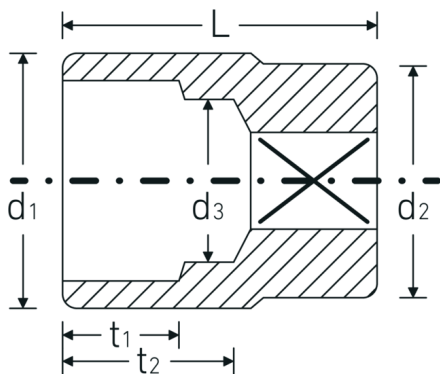

Steckschlüsseinsätze zöllig, 3/4"

55a

Art.-Nr. 05410046

GTIN 4018754009329

Modell 55 A 15/16

Bezeichnung.

3/4 " Steckschlüsseinsatz SW 15/16" L.51mm

Eigenschaften.

- Doppelsechskant mit AS-Drive-Profil
- 3/4" Innenvierkant-Antrieb
- HPQ® Hochleistungsstahl, verchromt
- SAE AS 954-E (Prüfwerte) / ASME B 107.1

Technische Zeichnung.

Technische Attribute.

Abtriebsprofil	Doppelsechskant AS-Drive®
Antriebsvierkant innen (Zoll)	3/4 "
d1	34 mm
d2	34,7 mm

Logistikdaten.

Tiefe mm (IFS)	52
Breite mm (IFS)	38
Höhe mm (IFS)	38
Länge (verpackt, mm)	85
Breite (verpackt, mm)	61

d3	22,5 mm
Länge mm (L)	51 mm
Schlüsselweite [Zoll]	15/16 "
t1	18,5 mm
t2	24,2 mm

Höhe (verpackt, mm)	40
Volumen (verpackt, dm³)	0.2074 dm ³
Art.-Nr.	05410046
Gewicht (brutto, kg)	0,395
Gewicht PAP (kg)	0,000
Gewicht PVC (kg)	0,005
GTIN	4018754009329
Ursprungsland	GERMANY
Ursprungsregion	Nordrhein-Westfalen
WEEE/ElektroG	nicht ear-pflichtig
Zolltarifnr.	82042000
Packnorm	2
Gewicht (g)	248 g