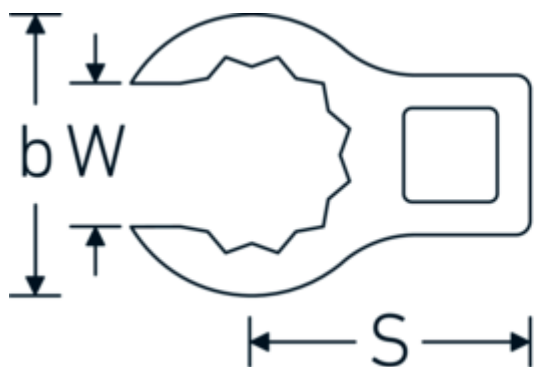

## Kragefodsnøgler

440a

Art. nr. 01490032  
GTIN 4018754001477  
Model 440 A 1/2

**Betegnelse.** 1/4 " CROW-RING-nøgle Størrelse 1/2" L.30,5mm

**Egenskaber.**

- Chrome-Alloy-Steel, forkromet
- BBEMÆRK! Ændrede indstillingsværdier på momentnøglen <!-- (se note side [170524]) -->

## Teknisk tegning.

## Tekniske egenskaber.

a	14 mm
Firkantet drev indvendigt (tommer)	1/4 "
Bredde mm (b)	20,6 mm
Længde mm (L)	30,5 mm
S	15,7 mm

## Varianter.

Art. nr.	Model nr. (ERP)	Betegnelse	GTIN
01490024	440 A 3/8	1/4 " CROW-RING-nøgle Størrelse 3/8" L.28,4mm	4018754116805
01490028	440 A 7/16	1/4 " CROW-RING-nøgle Størrelse 7/16" L.28mm	4018754001460
01490032	440 A 1/2	1/4 " CROW-RING-nøgle Størrelse 1/2" L.30,5mm	4018754001477
01490034	440 A 9/16	1/4 " CROW-RING-nøgle Størrelse 9/16" L.31,7mm	4018754001484
02490036	440 A 5/8	3/8 " CROW-RING-nøgle Størrelse 5/8" L.36,5mm	4018754004546
02490038	440 A 11/16	3/8 " CROW-RING-nøgle Størrelse 11/16" L.39,2mm	4018754004553
02490040	440 A 3/4	3/8 " CROW-RING-nøgle Størrelse 3/4" L.40,9mm	4018754004560
02490042	440 A 13/16	3/8 " CROW-RING-nøgle Størrelse 13/16" L.42,9mm	4018754004577
02490044	440 A 7/8	3/8 " CROW-RING-nøgle Størrelse 7/8" L.45,2mm	4018754004584
02490046	440 A 15/16	3/8 " CROW-RING-nøgle Størrelse 15/16" L.47,2mm	4018754004591
02490048	440 A 1	3/8 " CROW-RING-nøgle Størrelse 1" L.49,3mm	4018754004607
02490050	440 A 1 1/16	3/8 " CROW-RING-nøgle Størrelse 1 1/16" L.52,8mm	4018754004614
03490052	440 A 1 1/8	1/2 " CROW-RING-nøgle Størrelse 1 1/8" L.56,8mm	4018754008445
03490056	440 A 1 1/4	1/2 " CROW-RING-nøgle Størrelse 1 1/4" L.62,5mm	4018754008452