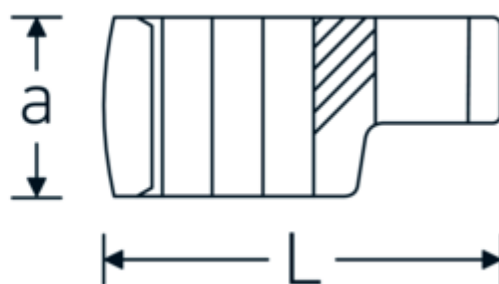

## Kragefodsnøgler

440a

Art. nr. 01490032  
GTIN 4018754001477  
Model 440 A 1/2

**Betegnelse.** 1/4 " CROW-RING-nøgle Størrelse 1/2" L.30,5mm

**Egenskaber.**

- Chrome-Alloy-Steel, forkromet
- BBEMÆRK! Ændrede indstillingsværdier på momentnøglen <!-- (se note side [170524]) -->

## Teknisk tegning.

## Tekniske egenskaber.

a	14 mm
Firkantet drev indvendigt (tommer)	1/4 "
Bredde mm (b)	20,6 mm
Længde mm (L)	30,5 mm
S	15,7 mm

## Logistiske data.

Dybde mm (IFS)	30
Bredde mm (IFS)	20
Højde mm (IFS)	14
Længde (pakket, mm)	80
Bredde (pakket, mm)	70
Højde (pakket, mm)	15

Bredde på tværs af flader [tommer]	1/2 "	Volumen (pakket, dm <sup>3</sup> )	0.084 dm <sup>3</sup>
W	10 mm	Art. nr.	01490032
		Vægt (brutto, kg)	0,025
		Vægt PAP (kg)	0,000
		Vægt PVC (kg)	0,002
		GTIN	4018754001477
		Oprindelsesland	GERMANY
		Oprindelsesregion	Nordrhein-Westfalen
		WEEE/ElektroG	nicht ear-pflichtig
		Toldtarif nr.	82042000
		Standard for pakning	1
		Vægt (g)	19 g