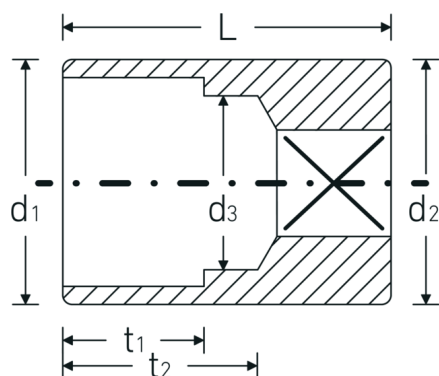

Steckschlüsseinsätze 1/4", zöllig

40aD

Art.-Nr. 01530032
GTIN 4018754001576
Modell 40 AD 1/2

Bezeichnung.

1/4 " Steckschlüsseinsatz SW 1/2" L.23mm

Eigenschaften.

- Doppelsechskant mit AS-Drive-Profil
- 1/4" Innenvierkant-Antrieb
- HPQ® Hochleistungsstahl, verchromt
- ASME B 107.1 / Fed. Spec. GGG-W-641 / SAE AS 954-E (Prüfwerte)

Technische Zeichnung.

Technische Attribute.

Abtriebsprofil	Doppelsechskant AS-Drive®
Antriebsvierkant innen (Zoll)	1/4 "
d1	17,3 mm
d2	17,3 mm

Logistikdaten.

Tiefe mm (IFS)	23
Breite mm (IFS)	18
Höhe mm (IFS)	18
Länge (verpackt, mm)	80
Breite (verpackt, mm)	70

d3	11,5 mm
Länge mm (L)	23 mm
Schlüsselweite [Zoll]	1/2 "
t1	9,5 mm
t2	14,1 mm

Höhe (verpackt, mm)	18
Volumen (verpackt, dm3)	0.1008 dm3
Art.-Nr.	01530032
Gewicht (brutto, kg)	0,235
Gewicht PAP (kg)	0,000
Gewicht PVC (kg)	0,003
GTIN	4018754001576
Ursprungsland	GERMANY
Ursprungsregion	Nordrhein-Westfalen
WEEE/ElektroG	nicht ear-pflichtig
Zolltarifnr.	82042000
Packnorm	10
Gewicht (g)	26 g

Varianten.

Art.-Nr.	Modell-Nr. (ERP)	Bezeichnung	GTIN
01530034	40 AD 9/16	1/4 " Steckschlüsseleinsatz SW 9/16" L.24mm	4018754001583
01530032	40 AD 1/2	1/4 " Steckschlüsseleinsatz SW 1/2" L.23mm	4018754001576
01530028	40 AD 7/16	1/4 " Steckschlüsseleinsatz SW 7/16" L.23mm	4018754001569
01530024	40 AD 3/8	1/4 " Steckschlüsseleinsatz SW 3/8" L.23mm	4018754001552
01530022	40 AD 11/32	1/4 " Steckschlüsseleinsatz SW 11/32" L.23mm	4018754001545
01530020	40 AD 5/16	1/4 " Steckschlüsseleinsatz SW 5/16" L.23mm	4018754001538
01530018	40 AD 9/32	1/4 " Steckschlüsseleinsatz SW 9/32" L.23mm	4018754001521
01530016	40 AD 1/4	1/4 " Steckschlüsseleinsatz SW 1/4" L.23mm	4018754001514
01530014	40 AD 7/32	1/4 " Steckschlüsseleinsatz SW 7/32" L.23mm	4018754001507
01530012	40 AD 3/16	1/4 " Steckschlüsseleinsatz SW 3/16" L.23mm	4018754001491
01530010	40 AD 5/32	1/4 " Steckschlüsseleinsatz SW 5/32" L.23mm	4018754126965