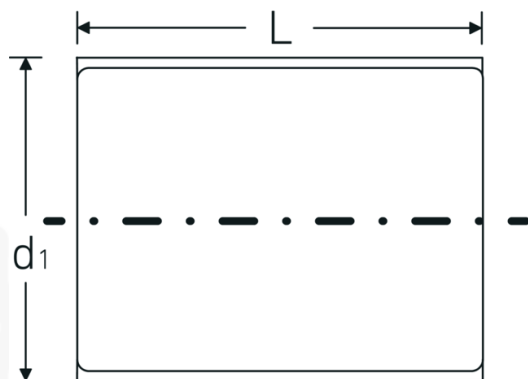

VDE-topnøglehoveder

12171 VDE

Art. nr. 02380018
GTIN 4018754253555
Model 12171 VDE-18

Betegnelse. 3/8 " VDE-topnøgleindsats Størrelse 18mm L.50mm

Egenskaber.

- HPQ®-stål, forkromet
- VDE isoleret op til 1000 V
- DIN EN 60900
- #T; AC/1000 V

Fordele.

HPQ®-højtydende stål, forkromet.

Teknisk tegning.

Tekniske egenskaber.

Udgangsprofil	Dobbeltsekskant AS-drive
Firkantet drev indvendigt (tommer)	3/8 "
d1	29,2 mm
DIN	DIN EN 60900
Længde mm (L)	50 mm
Bredde på tværs af flader [mm]	18 mm

Logistiske data.

Dybde mm (IFS)	49
Bredde mm (IFS)	29
Højde mm (IFS)	29
Længde (pakket, mm)	60
Bredde (pakket, mm)	35
Højde (pakket, mm)	35
Volumen (pakket, dm ³)	0.0735 dm ³
Art. nr.	02380018
Vægt (brutto, kg)	0,060
Vægt PAP (kg)	0,000
Vægt PVC (kg)	0,002
GTIN	4018754253555
Oprindelsesland	GERMANY
Oprindelsesregion	Nordrhein-Westfalen
WEEE/ElektroG	nicht ear-pflichtig
Toldtarif nr.	82042000
Standard for pakning	1
Vægt (g)	58 g

Varianter.

Art. nr.	Model nr. (ERP)	Betegnelse	GTIN
02380007	12171 VDE-7	3/8 " VDE-topnøgleindsats Størrelse 7mm L.42mm	4018754253456
02380008	12171 VDE-8	3/8 " VDE-topnøgleindsats Størrelse 8mm L.43mm	4018754253463
02380009	12171 VDE-9	3/8 " VDE-topnøgleindsats Størrelse 9mm L.43mm	4018754253470
02380010	12171 VDE-10	3/8 " VDE-topnøgleindsats Størrelse 10mm L.45mm	4018754253487
02380011	12171 VDE-11	3/8 " VDE-topnøgleindsats Størrelse 11mm L.45mm	4018754253494
02380012	12171 VDE-12	3/8 " VDE-topnøgleindsats Størrelse 12mm L.46mm	4018754253500
02380013	12171 VDE-13	3/8 " VDE-topnøgleindsats Størrelse 13mm L.48mm	4018754253517
02380014	12171 VDE-14	3/8 " VDE-topnøgleindsats Størrelse 14mm L.48mm	4018754253524