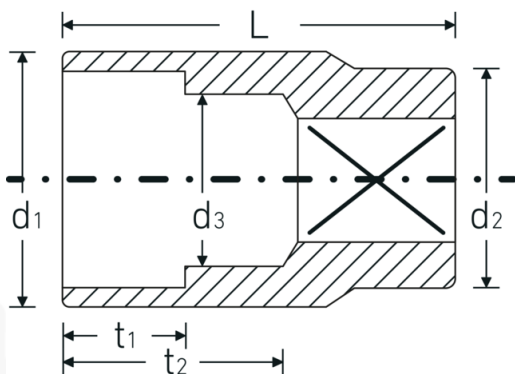

Socket

50

Product no. **03010013**
GTIN **4018754005215**
Model **50 13**

Label. 1/2 " Socket Spanner size 13mm L.38mm

- Features.**
- DIN 3124/ISO 2725-1, DIN EN 3709, ASME B 107.5 M
 - HPQ® high performance steel, chrome plated

Advantages.

DIN 3124/ISO 2725-1, E DIN EN 3709, ASME B 107.5 M.

Technical Drawing.

Technical Attributes.

Drive profile bi-hex AS-Drive®
Internal square drive (inch) 1/2 "

Logistics data.

Depth mm (IFS) 39
Width mm (IFS) 23

d1	18,3 mm	Height mm (IFS)	23
d2	22 mm	Length (packed, mm)	125
d3	12 mm	Width (packed, mm)	50
DIN	DIN 3124 / ISO 2725-1, DIN EN 3709, ASME B 107.5 M	Height (packed, mm)	41
		Volume (packed, dm3)	0.25625 dm3
Length mm (L)	38 mm	Art. no.	03010013
Width across flats [mm]	13 mm	Weight (gross, kg)	0,515
t1	13 mm	Weight PAP (kg)	0,000
t2	22 mm	Weight PVC (kg)	0,006
		GTIN	4018754005215
		Country of origin	GERMANY
		Region of origin	Nordrhein-Westfalen
		WEEE/ElektroG	nicht ear-pflichtig
		Customs tariff no.	82042000
		Packing standard	10
		Weight	50 g