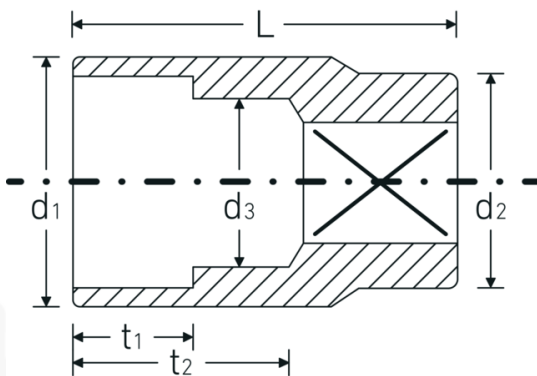

Socket

456

Product no. **02110021**
GTIN **4018754003020**
Model **456 21**

Label. 3/8 " Socket Spanner size 21mm L.34mm

- Features.**
- DIN 3124/ISO 2725-1, ASME B 107.5M, DIN EN 3709 (test loads)
 - HPQ® high performance steel, chrome plated

Advantages.

DIN 3124/ISO 2725-1, ASME B 107.5M, E DIN EN 3709 (test values).

Technical Drawing.

Technical Attributes.

Drive profile hex AS-Drive®
Internal square drive (inch) 3/8 "

Logistics data.

Depth mm (IFS) 29
Width mm (IFS) 28

d1	27,7 mm	Height mm (IFS)	28
d2	21,8 mm	Length (packed, mm)	145
d3	20 mm	Width (packed, mm)	57
DIN	DIN 3124 / ISO 2725-1, ASME B 107.5M, DIN EN 3709	Height (packed, mm)	30
		Volume (packed, dm3)	0.24795 dm3
Length mm (L)	34 mm	Art. no.	02110021
Width across flats [mm]	21 mm	Weight (gross, kg)	0,590
t1	15,5 mm	Weight PAP (kg)	0,000
t2	20,5 mm	Weight PVC (kg)	0,006
		GTIN	4018754003020
		Country of origin	GERMANY
		Region of origin	Nordrhein-Westfalen
		WEEE/ElektroG	nicht ear-pflichtig
		Customs tariff no.	82042000
		Packing standard	10
		Weight	59 g