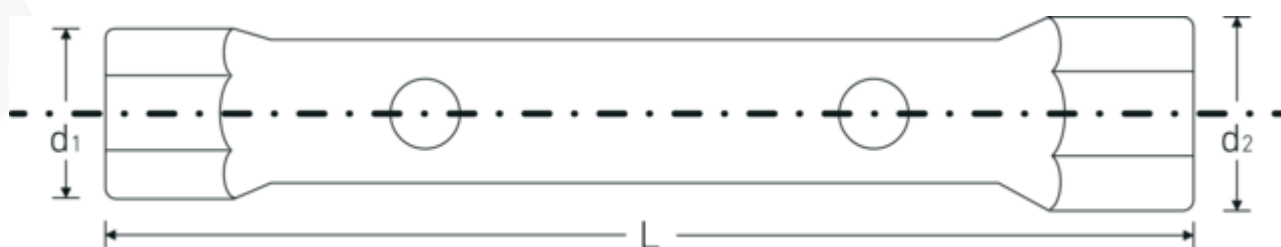

Doppelsteckschlüssel

10750

Art.-Nr. 43331617

GTIN 4018754254958

Modell 10750 16 x 17 Rohrsteckschlüssel

Bezeichnung.

Doppelsteckschlüssel SW 16 x 17 mm L.155mm

Eigenschaften.

- aus nahtlos gezogenem Präzisionsstahlrohr
- mit Sechskant
- beidseitig gesenkt
- Chrome Alloy Steel, Oberfläche gleitgeschliffen und verchromt
- DIN 896 Form B

Vorteile.

Ausgestattet mit zwei verschiedenen Schlüsselweiten zum Anziehen und Lösen von Schrauben und Muttern.

Die Doppelsteckschlüssel verfügen über zwei Bohrungen für die Drehstifte.

Robust und langlebig aus hochwertigem Chrome-Alloy-Steel.

Unterschiedliche Längen des Drehstiftes lassen variable Hebelkraft und angepasste Höhe des Drehmoments zu.

Die verlängerte Form des Rohrdoppelsteckschlüssels dient als praktischer Griff und kann somit ideal auch in engen, platzbegrenzten Arbeitsräumen eingesetzt werden.

Technische Zeichnung.

Technische Attribute.