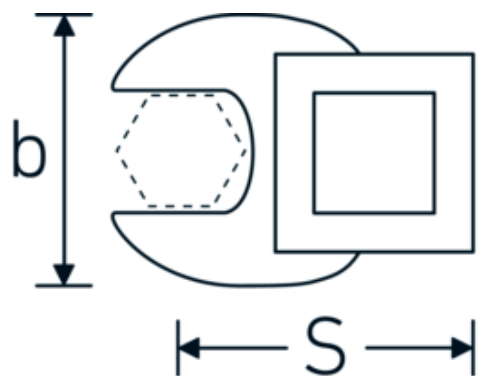

Chiavi CROW-FOOT

540

Nr. art **01200010**

GTIN **4018754149131**

Modello **540 10**

Designazione.

1/4 " Chiave CROW-FOOT Mis. 10mm Lar.25,5mm

Descrizione.

- Chrome-Alloy-Steel, cromate
- Attenzione! Modifica il valore impostato sulla chiave dinamometrica <!-- (vedi indicazioni pag. [170524]) -->

Disegno tecnico.

Attributi tecnici.

a	6,3 mm
Azionamento quadrato interno (pollici)	1/4 "
Larghezza mm (b)	19,8 mm
Lunghezza mm (L)	25,5 mm
S	14,6 mm

Dati logistici.

Profondità mm (IFS)	25
Larghezza mm (IFS)	19
Altezza mm (IFS)	10
Lunghezza (imballata, mm)	30
Larghezza (imballata, mm)	25
Altezza (imballata, mm)	12

Larghezza tra i piatti [mm]	10 mm	Volume (imballato, dm3)	0.009 dm3
		N° Art.	01200010
		Peso (lordo, kg)	0,020
		Peso PAP (kg)	0,000
		Peso PVC (kg)	0,002
		GTIN	4018754149131
		Paese di origine	GERMANY
		Regione di origine	Nordrhein-Westfalen
		RAEE/Legge sull'elettricità	nicht ear-pflichtig
		N. tariffa doganale	82042000
		Standard di imballaggio	1
		Peso [mm]	20 g