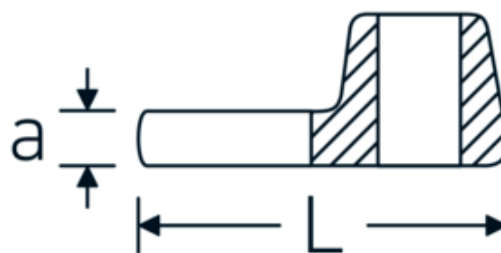

Chiavi CROW-FOOT

540

Nr. art **01200010**

GTIN **4018754149131**

Modello **540 10**

Designazione.

1/4 " Chiave CROW-FOOT Mis. 10mm Lar.25,5mm

Descrizione.

- Chrome-Alloy-Steel, cromate
- Attenzione! Modifica il valore impostato sulla chiave dinamometrica <!-- (vedi indicazioni pag. [170524]) -->

Disegno tecnico.

Attributi tecnici.

a	6,3 mm
Azionamento quadrato interno (pollici)	1/4 "
Larghezza mm (b)	19,8 mm
Lunghezza mm (L)	25,5 mm
S	14,6 mm

Dati logistici.

Profondità mm (IFS)	25
Larghezza mm (IFS)	19
Altezza mm (IFS)	10
Lunghezza (imballata, mm)	30
Larghezza (imballata, mm)	25
Altezza (imballata, mm)	12

Larghezza tra i piatti [mm]	10 mm	Volume (imballato, dm3)	0.009 dm3
		N° Art.	01200010
		Peso (lordo, kg)	0,020
		Peso PAP (kg)	0,000
		Peso PVC (kg)	0,002
		GTIN	4018754149131
		Paese di origine	GERMANY
		Regione di origine	Nordrhein-Westfalen
		RAEE/Legge sull'elettricità	nicht ear-pflichtig
		N. tariffa doganale	82042000
		Standard di imballaggio	1
		Peso [mm]	20 g