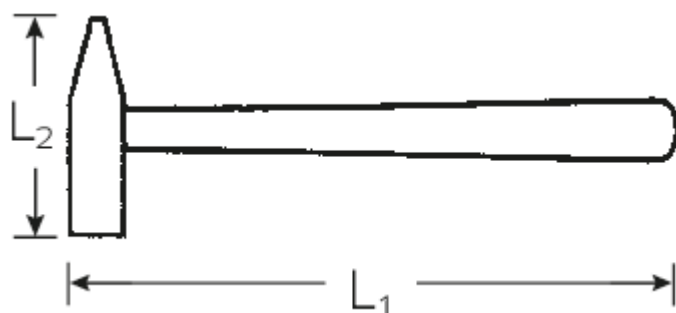

Młotki ślusarskie

10961

Art. nr **70110017**
GTIN **4018754306954**
Modelka **10961 2000 G**
SCHLOSSERHAMMER

Oznaczenie. Młotek ślusarski 2000 g Dł.400mm

Właściwości.

- metalowe kotnierze zapewniają doskonałą ochronę przed „chybieniem”
- ergonomicznie zaprojektowane, podwójnie ukształtowane ręczki hikorowe
- lakierowana końcówka uchwytu poprawia przyczepność
- zgodny z normą DIN 1041
- DIN i waga są wybijane na główce młotka

Zalety.

Stalowa tuleja ochronna rękojeści zapewnia optymalną ochronę przed przypadkowymi uderzeniami

Najważniejsze cechy produktu.

Rysunek techniczny.

Atrybuty techniczne.

DIN	DIN 1041
Waga głowicy młota	2000 g
L1	400 mm
L2	155 mm

Dane logistyczne.

Głębokość mm (IFS)	396
Szerokość mm (IFS)	155
Wysokość mm (IFS)	48
Długość (w opakowaniu, mm)	455
Szerokość (w opakowaniu, mm)	200
Wysokość (w opakowaniu, mm)	53
Objętość (w opakowaniu, dm ³)	4.823 dm ³
Art. nr	70110017
Waga (brutto, kg)	4,535
Waga PAP (kg)	0,146
Waga PVC (kg)	0,000
GTIN	4018754306954
Kraj pochodzenia	GERMANY
Region pochodzenia	Nordrhein-Westfalen
WEEE/ElektroG	nicht ear-pflichtig
Nr taryfy celnej	82052000
Standard pakowania	2
Waga (g)	2285 g

Variants.

Art. nr	Nr modelu (ERP)	Oznaczenie	GTIN
70110009	10961 200 G SCHLOSSERHAMMER	Młotek ślusarski 200 g Dł.280mm	4018754306893

70110010	10961 300 G SCHLOSSERHAMMER	Młotek ślusarski 300 g Dł.300mm	4018754306909
70110011	10961 500 G SCHLOSSERHAMMER	Młotek ślusarski 500 g Dł.320mm	4018754306916
70110013	10961 800 G SCHLOSSERHAMMER	Młotek ślusarski 800 g Dł.350mm	4018754306923
70110015	10961 1000 G SCHLOSSERHAMMER	Młotek ślusarski 1000 g Dł.360mm	4018754306930
70110016	10961 1500 G SCHLOSSERHAMMER	Młotek ślusarski 1500 g Dł.380mm	4018754306947
70110017	10961 2000 G SCHLOSSERHAMMER	Młotek ślusarski 2000 g Dł.400mm	4018754306954