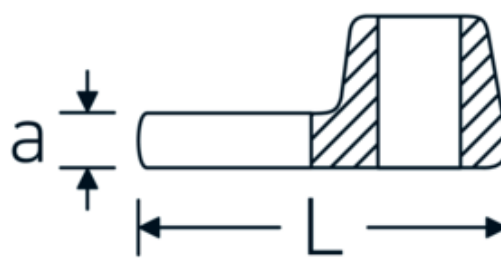

Dibujo técnico.

Atributos técnicos.

a	8 mm
Accionamiento cuadrado interior (pulgadas)	3/8 "
Anchura mm (b)	57 mm
Longitud mm (L)	53 mm
S	30,5 mm
Anchura de los planos [mm]	32 mm

Datos logísticos.

Profundidad mm (IFS)	55
Anchura mm (IFS)	55
Altura mm (IFS)	15
Longitud (empaquetada, mm)	55
Anchura (empaquetada, mm)	55
Altura en pulgadas	15
Volumen (envasado, dm3)	0.045375 dm3