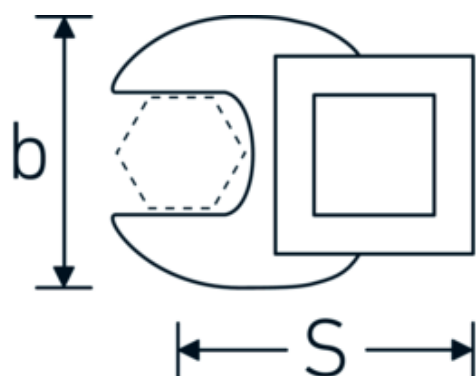

Llaves de boca tipo CROW-FOOT

540

Núm. art. **02200032**
GTIN **4018754149193**
Modelo **540 32**

Designación. 3/8 " Llave de estrella SW 32mm Long.53mm

Descripción.

- Chrome-Alloy-Steel, cromadas
- ¡atención! Valores de regulación modificados en la llave dinamométrica

Dibujo técnico.

Atributos técnicos.

a	8 mm
Accionamiento cuadrado interior (pulgadas)	3/8 "
Anchura mm (b)	57 mm
Longitud mm (L)	53 mm
S	30,5 mm
Anchura de los planos [mm]	32 mm

Datos logísticos.

Profundidad mm (IFS)	55
Anchura mm (IFS)	55
Altura mm (IFS)	15
Longitud (empaquetada, mm)	55
Anchura (empaquetada, mm)	55
Altura en pulgadas	15
Volumen (envasado, dm3)	0.045375 dm3