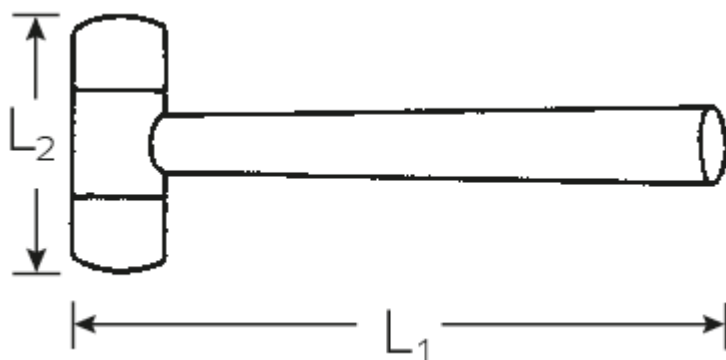

Mazzuole di resina sintetica

10955

Nr. art **70160050**
GTIN **4018754041343**
Modello **10955 50 KUNSTSTOFFHAMMER**

Designazione. Mazzuola di plastica Lar.340mm 873g 65Shore

Descrizione.

- con teste intercambiabili in acetato di cellulosa, resistente agli urti e manico in frassino

Disegno tecnico.

Attributi tecnici.

Grado di durezza	65 Shore
L1	340 mm
L2	115 mm
Superficie d'impatto [Ø]	50 mm

Dati logistici.

Profondità mm (IFS)	342
Larghezza mm (IFS)	120
Altezza mm (IFS)	50
Lunghezza (imballata, mm)	350
Larghezza (imballata, mm)	150
Altezza (imballata, mm)	70
Volume (imballato, dm3)	3.675 dm3

N° Art.	70160050
Peso (lordo, kg)	1,920
Peso PAP (kg)	0,000
Peso PVC (kg)	0,148
GTIN	4018754041343
Paese di origine	GERMANY
Regione di origine	Nordrhein-Westfalen
RAEE/Legge sull'elettricità	nicht ear-pflichtig
N. tariffa doganale	39269097
Standard di imballaggio	2
Peso [mm]	873 g