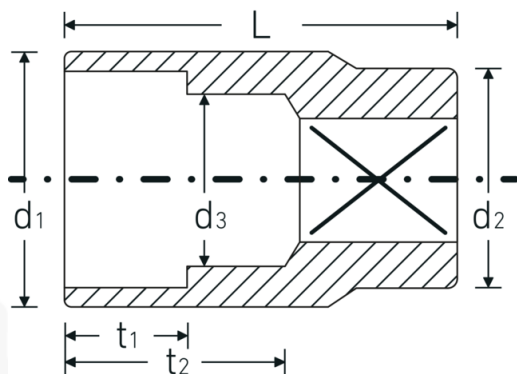

Technische tekening.

Technische kenmerken.

Uitvoerprofiel Dubbel-zeskant
AS-drive

Logistieke gegevens.

Diepte mm (IFS) 42
Breedte mm (IFS) 34