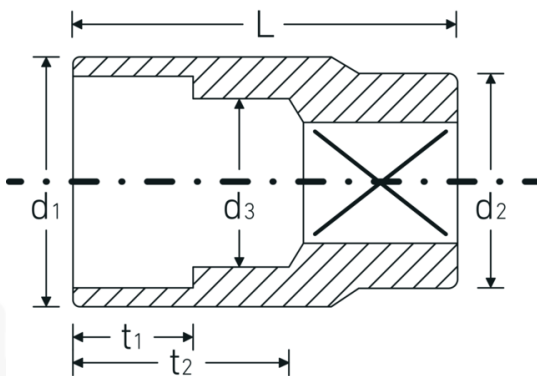

Socket

456

Product no. 02110009
GTIN 4018754002900
Model 456 9

Label. 3/8 " Socket Spanner size 9mm L.25mm

Features.

- DIN 3124/ISO 2725-1, ASME B 107.5M, DIN EN 3709 (test loads)
- HPQ® high performance steel, chrome plated

Advantages.

DIN 3124/ISO 2725-1, ASME B 107.5M, E DIN EN 3709 (test values).

Technical Drawing.

Technical Attributes.

Drive profile hex AS-Drive®
Internal square drive (inch) 3/8 "

Logistics data.

Depth mm (IFS) 23
Width mm (IFS) 17

d1	13 mm	Height mm (IFS)	17
d2	16,5 mm	Length (packed, mm)	86
d3	8 mm	Width (packed, mm)	35
DIN	DIN 3124 / ISO 2725-1, ASME B 107.5M, DIN EN 3709	Height (packed, mm)	24
		Volume (packed, dm3)	0.07224 dm3
Length mm (L)	25 mm	Art. no.	02110009
Width across flats [mm]	9 mm	Weight (gross, kg)	0,200
t1	7 mm	Weight PAP (kg)	0,000
t2	13,5 mm	Weight PVC (kg)	0,003
		GTIN	4018754002900
		Country of origin	GERMANY
		Region of origin	Nordrhein-Westfalen
		WEEE/ElektroG	nicht ear-pflichtig
		Customs tariff no.	82042000
		Packing standard	10
		Weight	20 g