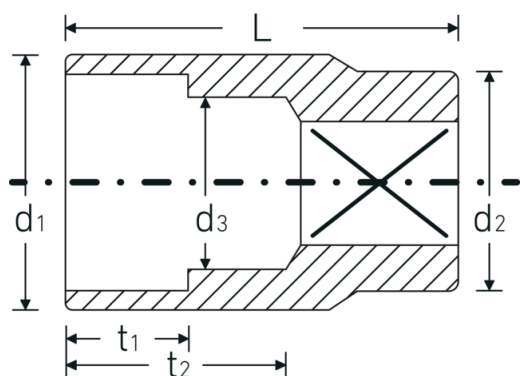

## Steckschlüsseinsätze 1/2", metrisch

50

Art.-Nr. 03010013

GTIN 4018754005215

Modell 50 13

### Bezeichnung.

1/2 " Steckschlüsseinsatz SW 13mm L.38mm

### Eigenschaften.

- Doppelsechskant mit AS-Drive-Profil
- 1/2" Innenvierkant-Antrieb
- HPQ® Hochleistungsstahl, verchromt
- DIN 3124 / ISO 2725-1 / DIN EN 3709 / ASME B 107.5 M

## Technische Attribute.

Abtriebsprofil	Doppelsechskant AS-Drive®
Antriebsvierkant innen (Zoll)	1/2 "
d1	18,3 mm
d2	22 mm