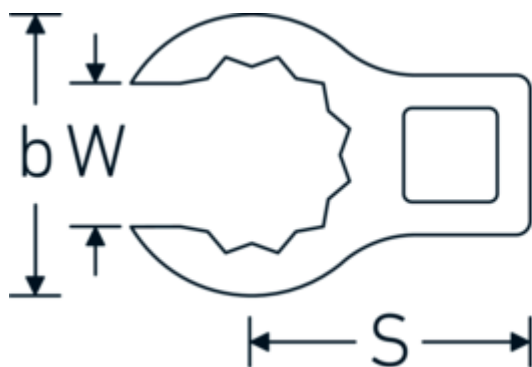

Kragefodsnøgler

440

Art. nr. 01190008
GTIN 4018754149094
Model 440 8

Betegnelse. 1/4 " CROW-FOOT-nøgle Størrelse 8mm L.23,8mm

Egenskaber.

- Chrome-Alloy-Steel, forkromet
- BEMÆRK! Ændrede indstillingsværdier på momentnøglen <!-- (se note side [170524]) -->

Teknisk tegning.

Tekniske egenskaber.

| | |
|------------------------------------|---------|
| a | 8 mm |
| Firkantet drev indvendigt (tommer) | 1/4 " |
| Bredde mm (b) | 12,7 mm |
| Længde mm (L) | 23,8 mm |
| S | 12,3 mm |
| Bredde på tværs af flader [mm] | 8 mm |

Varianter.

| Art. nr. | Model nr. (ERP) | Betegnelse | GTIN |
|----------|-----------------|--------------------------------------------------|---------------|
| 01190008 | 440 8 | 1/4 " CROW-FOOT-nøgle Størrelse 8mm L.23,8mm | 4018754149094 |
| 01190009 | 440 9 | 1/4 " CROW-FOOT-nøgle Størrelse 9mm L.28,5mm | 4018754140985 |
| 01190010 | 440 10 | 1/4 " CROW-FOOT-nøgle Størrelse 10mm L.28,4mm | 4018754000739 |
| 01190011 | 440 11 | 1/4 " CROW-FOOT-nøgle Størrelse 11mm L.28mm | 4018754149100 |
| 01190012 | 440 12 | 1/4 " CROW-FOOT-nøgle Størrelse 12mm L.30,8mm | 4018754000746 |
| 01190013 | 440 13 | 1/4 " CROW-FOOT-nøgle Størrelse 13mm L.32mm | 4018754102099 |
| 01190014 | 440 14 | 1/4 " CROW-FOOT-nøgle Størrelse 14mm L.31,7mm | 4018754000753 |
| 02190015 | 440 15 | 3/8 " CROW-FOOT-nøgle Størrelse 15mm L.36,5mm | 4018754141029 |
| 02190016 | 440 16 | 3/8 " CROW-FOOT-nøgle Størrelse 16mm L.36,1mm | 4018754003389 |
| 02190017 | 440 17 | 3/8 " CROW-FOOT-nøgle Størrelse 17mm L.39,2mm | 4018754003396 |
| 02190018 | 440 18 | 3/8 " CROW-FOOT-nøgle Størrelse 18mm L.40,8mm | 4018754003402 |
| 02190019 | 440 19 | 3/8 " CROW-FOOT-nøgle Størrelse 19mm L.40,5mm | 4018754003419 |
| 02190020 | 440 20 | 3/8 " CROW-FOOT-nøgle Størrelse 20mm L.42,9mm | 4018754141036 |
| 02190021 | 440 21 | 3/8 " CROW-FOOT-nøgle Størrelse 21mm L.42,8mm | 4018754003426 |