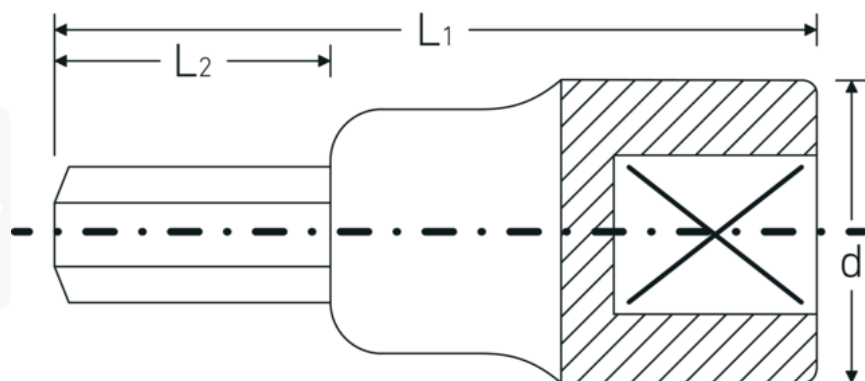

Chiavi a bussola INHEX

54

Nr. art **03050006**
GTIN **4018754006250**
Modello **54 6**

Designazione. Inserto cacciavite INHEX 1/2 " 6mm Lar.60mm

Descrizione.

- per viti con cava esagonale
- DIN 7422
- Chrome-Alloy-Steel, cromate

Vantaggi.

Realizzato in acciaio al cromo di alta qualità con una finitura cromata resistente alla corrosione per una maggiore durata

Per viti a brugola esagonali, DIN 7422

Ideale per una vasta gamma di lavori su auto, biciclette, moto e nel settore industriale

Robusto strumento di qualità per professionisti - Made in Germany

Disegno tecnico.

Attributi tecnici.

Profilo di uscita	Esagonale
Uscita esagono esterno (mm)	6 mm
Azionamento quadrato interno (pollici)	1/2 "
d	22,7 mm
DIN	DIN 7422
L1	60 mm
L2	22 mm

Dati logistici.

Profondità mm (IFS)	60
Larghezza mm (IFS)	23
Altezza mm (IFS)	23
Lunghezza (imballata, mm)	70
Larghezza (imballata, mm)	62
Altezza (imballata, mm)	41
Volume (imballato, dm3)	0.17794 dm3
N° Art.	03050006
Peso (lordo, kg)	0,345
Peso PAP (kg)	0,000
Peso PVC (kg)	0,003
GTIN	4018754006250
Paese di origine	GERMANY
Regione di origine	Nordrhein-Westfalen
RAEE/Legge sull'elettricità	nicht ear-pflichtig
N. tariffa doganale	82042000
Standard di imballaggio	5
Peso [mm]	71 g