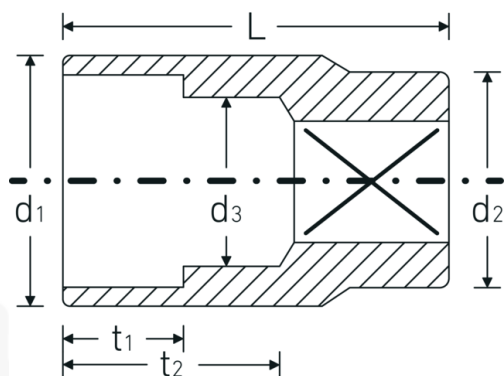

Bocas de llave de vaso

45

Núm. art. **02010012**
GTIN **4018754001958**
Modelo **45 12**

Designación. 3/8 " Juego de bocas de llaves de vaso SW 12mm Long.28mm

Descripción.

- DIN 3124/ISO 2725-1, ASME B 107.5M, DIN EN 3709
- HPQ®-Acero de alta características, cromadas

Ventajas.

DIN 3124/ISO 2725-1, ASME B 107.5M, E DIN EN 3709

Dibujo técnico.

Atributos técnicos.

Perfil de salida Hexágono doble AS-drive

Datos logísticos.

Profundidad mm (IFS) 24
Anchura mm (IFS) 19

Accionamiento cuadrado interior (pulgadas)	3/8 "	Altura mm (IFS)	19
d1	16,9 mm	Longitud (empaquetada, mm)	96
d2	17,5 mm	Anchura (empaquetada, mm)	20
d3	11 mm	Altura en pulgadas	25
DIN	DIN 3124 / ISO 2725-1, ASME B 107.5M, DIN EN 3709	Volumen (envasado, dm3)	0.048 dm3
Longitud mm (L)	28 mm	Núm. art.	02010012
Anchura de los planos [mm]	12 mm	Peso (bruto, kg)	0,275
t1	9,5 mm	Peso PAP (kg)	0,000
t2	14,4 mm	Peso PVC (kg)	0,005
		GTIN	4018754001958
		País de origen	GERMANY
		Región de origen	Nordrhein-Westfalen
		RAEE/Ley eléctrica	nicht ear-pflichtig
		Arancel de aduanas núm.	82042000
		Norma de embalaje	10
		Peso	24 g