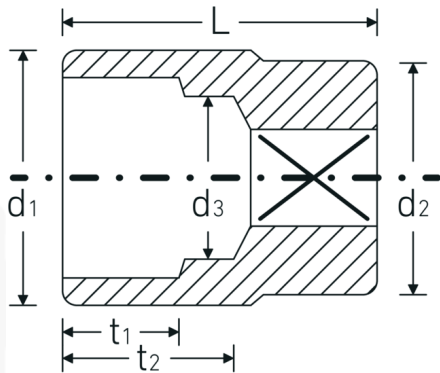

Topnøglehoveder

55

Art. nr. **05010024**
GTIN **4018754008711**
Model **55 24**

Betegnelse. 3/4 " Topnøgleindsats Størrelse 24mm L.51mm

Egenskaber.

- DIN 3124/ISO 2725-1, ASME B 107.5 M
- AS-drive og HPQ®-stål indtil 38 mm., forkromet

Fordele.

Made in Germany - STAHlwille {190} Topnøglehoveder
24 mm længde 51 mm.

Sekskant AS-drive, HPQ®-højtydende stål, forkromet.

Smedet i form, hærdet og afkølet i oliebad.

Ekstremt modstandsdygtig, usædvanlig holdbar.

Teknisk tegning.

Tekniske egenskaber.

Udgangsprofil	Sekskant AS-drive
Firkantet drev indvendigt (tommer)	3/4 "
d1	34 mm
d2	34,7 mm
d3	21 mm
DIN	DIN 3124 / ISO 2725-1, ASME B 107.5 M
Længde mm (L)	51 mm
Bredde på tværs af flader [mm]	24 mm
t1	18,5 mm
t2	24,6 mm

Varianter.

Art. nr.	Model nr. (ERP)	Betegnelse	GTIN
05010019	55 19	3/4 " Topnøgleindsats Størrelse 19mm L.50mm	4018754008667
05010021	55 21	3/4 " Topnøgleindsats Størrelse 21mm L.50mm	4018754008681
05010022	55 22	3/4 " Topnøgleindsats Størrelse 22mm L.51mm	4018754008698
05010024	55 24	3/4 " Topnøgleindsats Størrelse 24mm L.51mm	4018754008711
05010027	55 27	3/4 " Topnøgleindsats Størrelse 27mm L.54mm	4018754008742
05010030	55 30	3/4 " Topnøgleindsats Størrelse 30mm L.58mm	4018754008773
05010032	55 32	3/4 " Topnøgleindsats Størrelse 32mm L.58mm	4018754008780
05010033	55 33	3/4 " Topnøgleindsats Størrelse 33mm L.60mm	4018754008797
05010034	55 34	3/4 " Topnøgleindsats Størrelse 34mm L.60mm	4018754008803
05010036	55 36	3/4 " Topnøgleindsats Størrelse 36mm L.60mm	4018754008810
05010038	55 38	3/4 " Topnøgleindsats Størrelse 38mm L.64mm	4018754008834
05010041	55 41	3/4 " Topnøgleindsats Størrelse 41mm L.67mm	4018754008841
05010046	55 46	3/4 " Topnøgleindsats Størrelse 46mm L.73mm	4018754008858
05010050	55 50	3/4 " Topnøgleindsats Størrelse 50mm L.80mm	4018754008865