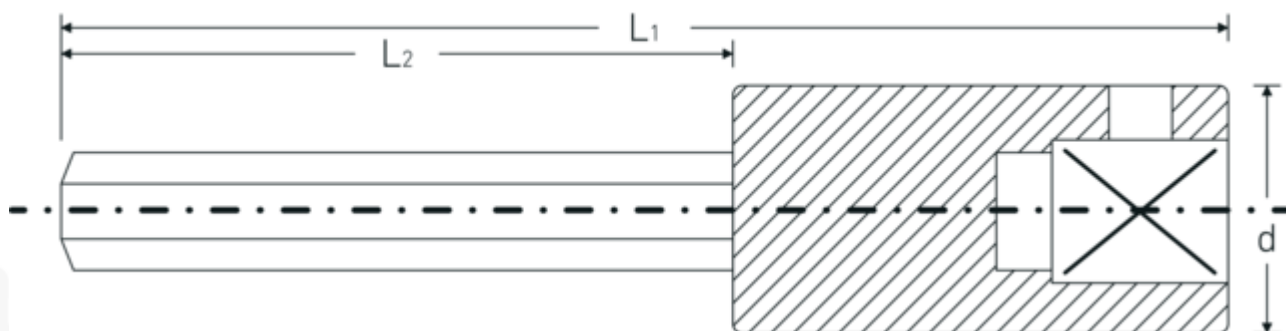

### Designazione.

Inserto cacciavite INHEX 1/4 " 7/32 Lar.55mm

### Descrizione.

- per viti con cava esagonale
- DIN 7422
- Chrome-Alloy-Steel, cromate

## Vantaggi.

per viti a brugola esagonali

## Attributi tecnici.

Profilo di uscita

Esagono