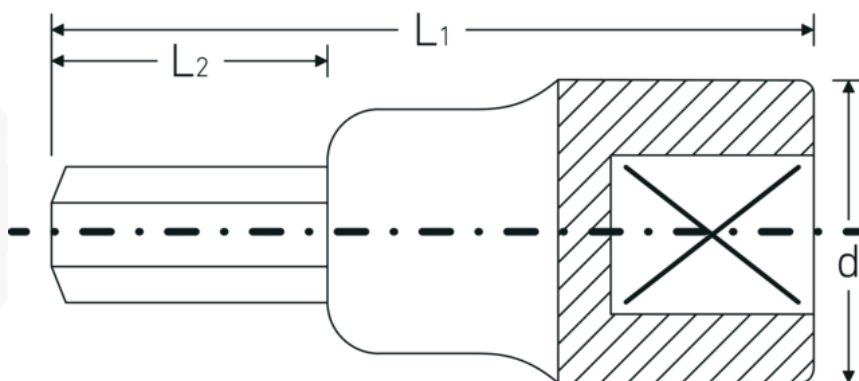

## Technische kenmerken.

<b>Uitvoerprofiel</b>	Zeskant
<b>Uitgaande zeskant (mm)</b>	4 mm
<b>Aandrijving vierkant binnen (inch)</b>	1/2 "
<b>d</b>	22,7 mm
<b>DIN</b>	DIN 7422
<b>L1</b>	60 mm
<b>L2</b>	22 mm