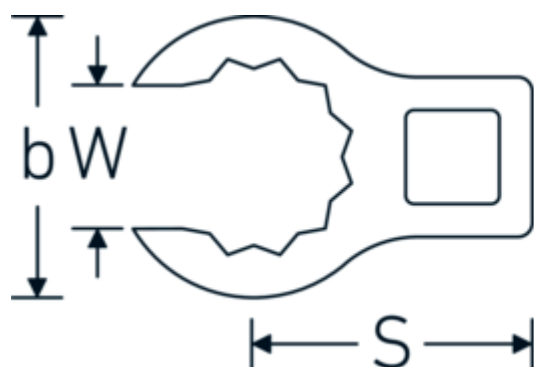

Llaves de boca en estrella, tipo CROW-RING

440a

Núm. art. 01490032
GTIN 4018754001477
Modelo 440 A 1/2

Designación. 1/4 " Llave de tuercas SW 1/2" Long.30,5mm

Descripción.

- Chrome-Alloy-Steel, cromadas
- ¡atención! Valores de regulación modificados en la llave dinamométrica

Dibujo técnico.

Atributos técnicos.

a	14 mm
Accionamiento cuadrado interior (pulgadas)	1/4 "
Anchura mm (b)	20,6 mm
Longitud mm (L)	30,5 mm
S	15,7 mm
Anchura de los planos [pulgadas]	1/2 "

Datos logísticos.

Variantes.

Núm. art.	Núm. de modelo (ERP)	Designación	GTIN
01490024	440 A 3/8	1/4 " Llave de tuercas SW 3/8" Long.28,4mm	4018754116805
01490028	440 A 7/16	1/4 " Llave de tuercas SW 7/16" Long.28mm	4018754001460
01490032	440 A 1/2	1/4 " Llave de tuercas SW 1/2" Long.30,5mm	4018754001477
01490034	440 A 9/16	1/4 " Llave de tuercas SW 9/16" Long.31,7mm	4018754001484
02490036	440 A 5/8	3/8 " Llave de tuercas SW 5/8" Long.36,5mm	4018754004546
02490038	440 A 11/16	3/8 " Llave de tuercas SW 11/16" Long.39,2mm	4018754004553
02490040	440 A 3/4	3/8 " Llave de tuercas SW 3/4" Long.40,9mm	4018754004560
02490042	440 A 13/16	3/8 " Llave de tuercas SW 13/16" Long.42,9mm	4018754004577
02490044	440 A 7/8	3/8 " Llave de tuercas SW 7/8" Long.45,2mm	4018754004584
02490046	440 A 15/16	3/8 " Llave de tuercas SW 15/16" Long.47,2mm	4018754004591
02490048	440 A 1	3/8 " Llave de tuercas SW 1" Long.49,3mm	4018754004607
02490050	440 A 1 1/16	3/8 " Llave de tuercas SW 1 1/16" Long.52,8mm	4018754004614
03490052	440 A 1 1/8	1/2 " Llave de tuercas SW 1 1/8" Long.56,8mm	4018754008445
03490056	440 A 1 1/4	1/2 " Llave de tuercas SW 1 1/4" Long.62,5mm	4018754008452