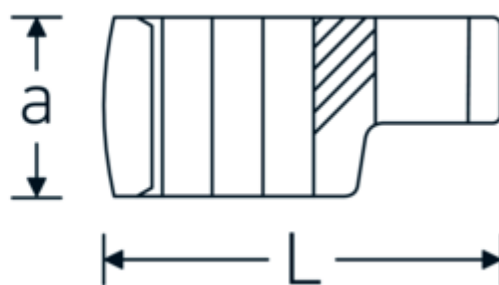

Llaves de boca en estrella, tipo CROW-RING

440a

Núm. art. 01490032
GTIN 4018754001477
Modelo 440 A 1/2

Designación. 1/4 " Llave de tuercas SW 1/2" Long.30,5mm

Descripción.

- Chrome-Alloy-Steel, cromadas
- ¡atención! Valores de regulación modificados en la llave dinamométrica

Dibujo técnico.

Atributos técnicos.

a	14 mm
Accionamiento cuadrado interior (pulgadas)	1/4 "
Anchura mm (b)	20,6 mm
Longitud mm (L)	30,5 mm
S	15,7 mm
Anchura de los planos [pulgadas]	1/2 "

Datos logísticos.

Profundidad mm (IFS)	30
Anchura mm (IFS)	20
Altura mm (IFS)	14
Longitud (empaquetada, mm)	80
Anchura (empaquetada, mm)	70
Altura en pulgadas	15
Volumen (envasado, dm3)	0.084 dm3

W	10 mm	Núm. art.	01490032
		Peso (bruto, kg)	0,025
		Peso PAP (kg)	0,000
		Peso PVC (kg)	0,002
		GTIN	4018754001477
		País de origen	GERMANY
		Región de origen	Nordrhein-Westfalen
		RAEE/Ley eléctrica	nicht ear-pflichtig
		Arancel de aduanas núm.	82042000
		Norma de embalaje	1
		Peso	19 g