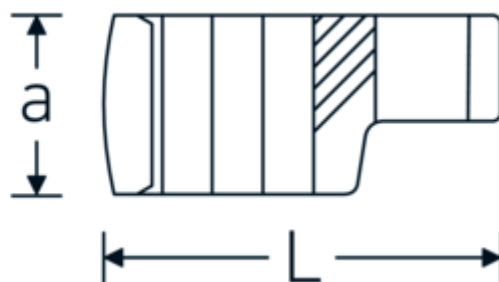

Dessin technique.

Attributs techniques.

a	19,5 mm
Carré d'entraînement intérieur (pouces)	3/8 "
Largeur mm (b)	35,7 mm
Longueur mm (L)	47,5 mm
S	24,6 mm
Ouverture [mm]	23 mm

Données logistiques.

Profondeur mm (IFS)	50
Largeur	50
Hauteur mm (IFS)	20
Longueur (emballé, mm)	50
Largeur (emballé, mm)	50
Hauteur (emballé, mm)	20