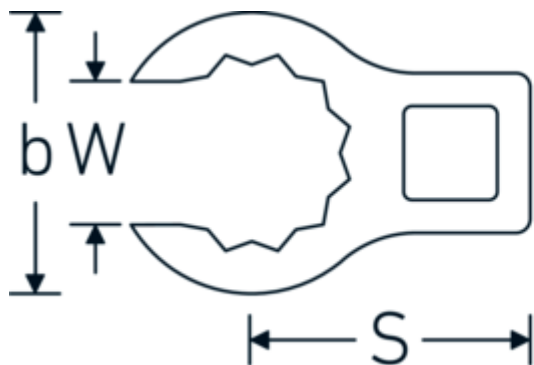

Dessin technique.

Attributs techniques.

a	19,5 mm
Carré d'entraînement intérieur (pouces)	3/8 "
Largeur mm (b)	35,7 mm
Longueur mm (L)	47,5 mm
S	24,6 mm
Ouverture [mm]	23 mm

Données logistiques.

Profondeur mm (IFS)	50
Largeur	50
Hauteur mm (IFS)	20
Longueur (emballé, mm)	50
Largeur (emballé, mm)	50
Hauteur (emballé, mm)	20