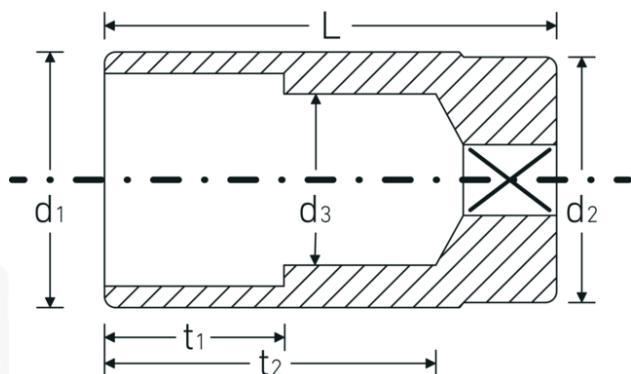

### Designación.

1/2 " Juego de bocas de llaves de vaso SW 1 3/8" Long.83mm

### Descripción.

- largas
- ASME B 107.1, Fed. Spec. GGG-W-641, SAE AS 954-E
- HPQ®-Acero de altas características, cromadas

## Atributos técnicos.

Perfil de salida	Hexágono doble AS-drive
Accionamiento cuadrado interior (pulgadas)	1/2 "
d1	46 mm
d2	44 mm
d3	33,7 mm
Longitud mm (L)	83 mm
Anchura de los planos [pulgadas]	1 3/8 "
t1	35 mm
t2	62,2 mm

## Datos logísticos.

Profundidad mm (IFS)	83
Anchura mm (IFS)	46
Altura mm (IFS)	46
Longitud (empaquetada, mm)	290
Anchura (empaquetada, mm)	50
Altura en pulgadas	46
Volumen (envasado, dm3)	0.667 dm3
Núm. art.	03420060
Peso (bruto, kg)	2,551
Peso PAP (kg)	0,000
Peso PVC (kg)	0,011
GTIN	4018754127160
País de origen	GERMANY
Región de origen	Nordrhein-Westfalen
RAEE/Ley eléctrica	nicht ear-pflichtig
Arancel de aduanas núm.	82042000
Norma de embalaje	5
Peso	506 g