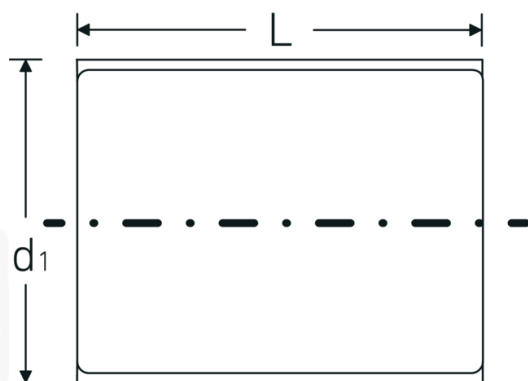

Bocas de llave de vaso VDE 3/8"

12171 VDE

Núm. art. 02380020

GTIN 4018754253579

Modelo 12171 VDE-20

Designación.

3/8 " Juego de bocas de llave de vaso VDE SW 20mm Long.52mm

Descripción.

- HPQ®-Acero de altas características, cromado
- aislamiento VDE hasta 1000 V
- DIN EN 60900
- #T; AC/1000 V

Ventajas.

Acero de alta calidad HPQ®, cromado

Dibujo técnico.

Atributos técnicos.

Perfil de salida	doble hexágono AS-drive
Accionamiento cuadrado interior (pulgadas)	3/8 "
d1	31,2 mm
DIN	DIN EN 60900
Longitud mm (L)	52 mm
Anchura de los planos [mm]	20 mm

Datos logísticos.

Profundidad mm (IFS)	51
Anchura mm (IFS)	31
Altura mm (IFS)	31
Longitud (empaquetada, mm)	60
Anchura (empaquetada, mm)	35
Altura en pulgadas	35
Volumen (envasado, dm3)	0.0735 dm3
Núm. art.	02380020
Peso (bruto, kg)	0,095
Peso PAP (kg)	0,000
Peso PVC (kg)	0,002
GTIN	4018754253579
País de origen	GERMANY
Región de origen	Nordrhein-Westfalen
RAEE/Ley eléctrica	nicht ear-pflichtig
Arancel de aduanas núm.	82042000
Norma de embalaje	1
Peso	68 g

Variantes.

Núm. art.	Núm. de modelo (ERP)	Designación	GTIN
02380007	12171 VDE-7	3/8 " Juego de bocas de llave de vaso VDE SW 7mm Long.42mm	4018754253456
02380008	12171 VDE-8	3/8 " Juego de bocas de llave de vaso VDE SW 8mm Long.43mm	4018754253463
02380009	12171 VDE-9	3/8 " Juego de bocas de llave de vaso VDE SW 9mm Long.43mm	4018754253470
02380010	12171 VDE-10	3/8 " Juego de bocas de llave de vaso VDE SW 10mm Long.45mm	4018754253487
02380011	12171 VDE-11	3/8 " Juego de bocas de llave de vaso VDE SW 11mm Long.45mm	4018754253494
02380012	12171 VDE-12	3/8 " Juego de bocas de llave de vaso VDE SW 12mm Long.46mm	4018754253500
02380013	12171 VDE-13	3/8 " Juego de bocas de llave de vaso VDE SW 13mm Long.48mm	4018754253517
02380014	12171 VDE-14	3/8 " Juego de bocas de llave de vaso VDE SW 14mm Long.48mm	4018754253524