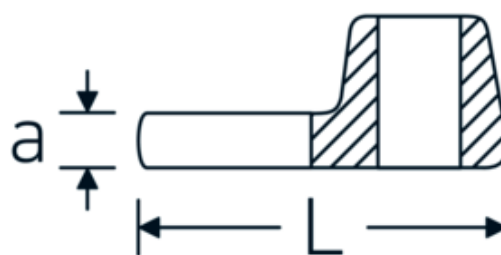

## Llaves de boca tipo CROW-FOOT

**540**

Núm. art. **02200014**  
GTIN **4018754003518**  
Modelo **540 14**

**Designación.** 3/8 " Llave de estrella SW 14mm Long.37,7mm

**Descripción.**

- Chrome-Alloy-Steel, cromadas
- ¡atención! Valores de regulación modificados en la llave dinamométrica

### Dibujo técnico.

## Variantes.

Núm. art.	Núm. de modelo (ERP)	Designación	GTIN
01200008	540 8	1/4 " Llave de estrella SW 8mm Long.25,5mm	4018754149117
01200009	540 9	1/4 " Llave de estrella SW 9mm Long.25,5mm	4018754149124
01200010	540 10	1/4 " Llave de estrella SW 10mm Long.25,5mm	4018754149131
02200011	540 11	3/8 " Llave de estrella SW 11mm Long.32mm	4018754149414
02200012	540 12	3/8 " Llave de estrella SW 12mm Long.34,3mm	4018754003495
02200013	540 13	3/8 " Llave de estrella SW 13mm Long.34,3mm	4018754003501
02200014	540 14	3/8 " Llave de estrella SW 14mm Long.37,7mm	4018754003518
02200015	540 15	3/8 " Llave de estrella SW 15mm Long.37,7mm	4018754003525
02200016	540 16	3/8 " Llave de estrella SW 16mm Long.37,7mm	4018754003532
02200017	540 17	3/8 " Llave de estrella SW 17mm Long.42,5mm	4018754003549
02200018	540 18	3/8 " Llave de estrella SW 18mm Long.42,5mm	4018754003556
02200019	540 19	3/8 " Llave de estrella SW 19mm Long.42,5mm	4018754003563
02200020	540 20	3/8 " Llave de estrella SW 20mm Long.42,4mm	4018754141067
02200021	540 21	3/8 " Llave de estrella SW 21mm Long.44,5mm	4018754003570
02200022	540 22	3/8 " Llave de estrella SW 22mm Long.44,5mm	4018754003587
02200023	540 23	3/8 " Llave de estrella SW 23mm Long.44,5mm	4018754141074
02200024	540 24	3/8 " Llave de estrella SW 24mm Long.44,4mm	4018754003594
02200025	540 25	3/8 " Llave de estrella SW 25mm Long.47mm	4018754141081
02200026	540 26	3/8 " Llave de estrella SW 26mm Long.47mm	4018754149162
02200027	540 27	3/8 " Llave de estrella SW 27mm Long.47mm	4018754149179
02200028	540 28	3/8 " Llave de estrella SW 28mm Long.50mm	4018754148806
02200030	540 30	3/8 " Llave de estrella SW 30mm Long.50mm	4018754149186