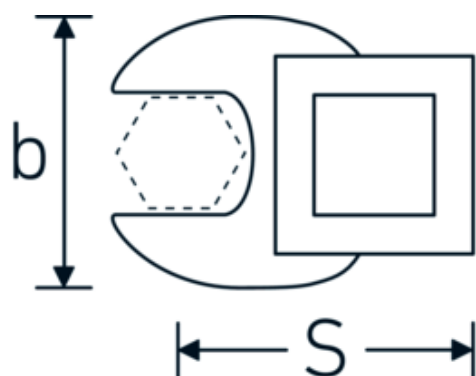

## Llaves de boca tipo CROW-FOOT

**540**

Núm. art. **02200014**  
GTIN **4018754003518**  
Modelo **540 14**

**Designación.** 3/8 " Llave de estrella SW 14mm Long.37,7mm

**Descripción.**

- Chrome-Alloy-Steel, cromadas
- ¡atención! Valores de regulación modificados en la llave dinamométrica

### Dibujo técnico.

### Atributos técnicos.

a	6,3 mm
Accionamiento cuadrado interior (pulgadas)	3/8 "
Anchura mm (b)	30 mm
Longitud mm (L)	37,7 mm
S	20,8 mm
Anchura de los planos [mm]	14 mm