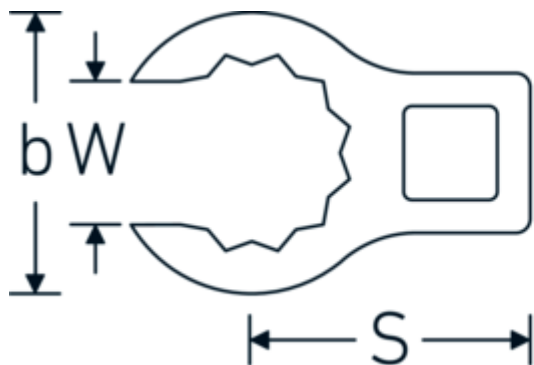

Chiavi CROW-RING

440a

Nr. art **03490058**
GTIN **4018754008469**
Modello **440 A 1 5/16**

Designazione.

1/2 " Chiave CROW-RING Mis. 1 5/16" Lar.62,3mm

Descrizione.

- Chrome-Alloy-Steel, cromate
- Attenzione! Modifica il valore impostato sulla chiave dinamometrica <!-- (vedi indicazioni pag. [170524]) -->

Disegno tecnico.

Attributi tecnici.

a	22,5 mm
Azionamento quadrato interno (pollici)	1/2 "
Larghezza mm (b)	48 mm
Lunghezza mm (L)	62,3 mm
S	32,5 mm
Larghezza tra le piastre [pollici]	1 5/16 "

Dati logistici.

Profondità mm (IFS)	62
Larghezza mm (IFS)	48
Altezza mm (IFS)	23
Lunghezza (imballata, mm)	62
Larghezza (imballata, mm)	48
Altezza (imballata, mm)	23

W	24,6 mm	Volume (imballato, dm3)	0.068448 dm3
		N° Art.	03490058
		Peso (lordo, kg)	0,130
		Peso PAP (kg)	0,000
		Peso PVC (kg)	0,003
		GTIN	4018754008469
		Paese di origine	GERMANY
		Regione di origine	Nordrhein-Westfalen
		RAEE/Legge sull'elettricità	nicht ear-pflichtig
		N. tariffa doganale	82042000
		Standard di imballaggio	1
		Peso [mm]	130 g