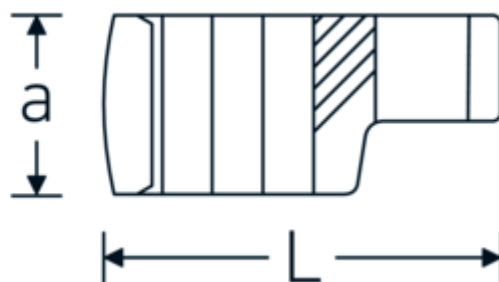

Chiavi CROW-RING

440a

Nr. art **03490058**
GTIN **4018754008469**
Modello **440 A 1 5/16**

Designazione.

1/2 " Chiave CROW-RING Mis. 1 5/16" Lar.62,3mm

Descrizione.

- Chrome-Alloy-Steel, cromate
- Attenzione! Modifica il valore impostato sulla chiave dinamometrica <!-- (vedi indicazioni pag. [170524]) -->

Disegno tecnico.

Attributi tecnici.

a	22,5 mm
Azionamento quadrato interno (pollici)	1/2 "
Larghezza mm (b)	48 mm
Lunghezza mm (L)	62,3 mm
S	32,5 mm
Larghezza tra le piastre [pollici]	1 5/16 "

Dati logistici.

Profondità mm (IFS)	62
Larghezza mm (IFS)	48
Altezza mm (IFS)	23
Lunghezza (imballata, mm)	62
Larghezza (imballata, mm)	48
Altezza (imballata, mm)	23

W	24,6 mm	Volume (imballato, dm3)	0.068448 dm3
		N° Art.	03490058
		Peso (lordo, kg)	0,130
		Peso PAP (kg)	0,000
		Peso PVC (kg)	0,003
		GTIN	4018754008469
		Paese di origine	GERMANY
		Regione di origine	Nordrhein-Westfalen
		RAEE/Legge sull'elettricità	nicht ear-pflichtig
		N. tariffa doganale	82042000
		Standard di imballaggio	1
		Peso [mm]	130 g