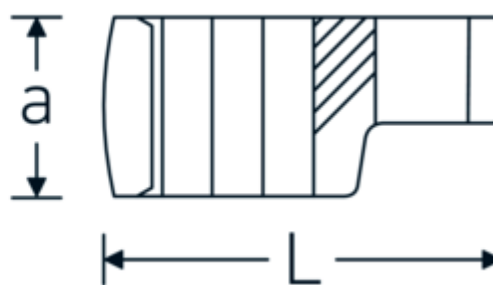

Klucz pazurowy oczkowy otwarty CROW-RING

440

Art. nr 01190011
GTIN 4018754149100
Modelka 440 11

Oznaczenie. 1/4 " Klucz CROW-FOOT Rozmiar 11 mm Dł.28mm

Właściwości.

- stal stopowa chromowa, chromowane
- Uwaga! Zmienione wartości nastawcze w kluczu dynamometrycznego

Rysunek techniczny.

Atrybuty techniczne.

a	13,5 mm
Kwadratowy napęd wewnętrzny (cal)	1/4 "
Szerokość mm (b)	18,2 mm
Długość mm (L)	28 mm
S	14 mm
Szerokość w poprzek płaskowników [mm]	11 mm

Dane logistyczne.

Głębokość mm (IFS)	27
Szerokość mm (IFS)	17
Wysokość mm (IFS)	8
Długość (w opakowaniu, mm)	105
Szerokość (w opakowaniu, mm)	25

W	8,6 mm	Wysokość (w opakowaniu, mm)	12
		Objętość (w opakowaniu, dm³)	0.0315 dm ³
		Art. nr	01190011
		Waga (brutto, kg)	0,020
		Waga PAP (kg)	0,000
		Waga PVC (kg)	0,002
		GTIN	4018754149100
		Kraj pochodzenia	GERMANY
		Region pochodzenia	Nordrhein-Westfalen
		WEEE/ElektroG	nicht ear-pflichtig
		Nr taryfy celnej	82042000
		Standard pakowania	1
		Waga (g)	17 g

Variants.

Art. nr	Nr modelu (ERP)	Oznaczenie	GTIN
01190008	440 8	1/4 " Klucz CROW-FOOT Rozmiar 8mm Dł.23,8mm	4018754149094
01190009	440 9	1/4 " Klucz CROW-FOOT Rozmiar 9mm Dł.28,5mm	4018754140985
01190010	440 10	1/4 " Klucz CROW-FOOT Rozmiar 10mm Dł.28,4mm	4018754000739
01190011	440 11	1/4 " Klucz CROW-FOOT Rozmiar 11mm Dł.28mm	4018754149100
01190012	440 12	1/4 " Klucz CROW-FOOT Rozmiar 12mm Dł.30,8mm	4018754000746
01190013	440 13	1/4 " Klucz CROW-FOOT Rozmiar 13mm Dł.32mm	4018754102099
01190014	440 14	1/4 " Klucz CROW-FOOT Rozmiar 14mm Dł.31,7mm	4018754000753
02190015	440 15	3/8 " Klucz CROW-FOOT Rozmiar 15mm Dł.36,5mm	4018754141029
02190016	440 16	3/8 " Klucz CROW-FOOT Rozmiar 16mm Dł.36,1mm	4018754003389
02190017	440 17	3/8 " Klucz CROW-FOOT Rozmiar 17mm Dł.39,2mm	4018754003396
02190018	440 18	3/8 " Klucz CROW-FOOT Rozmiar 18mm Dł.40,8mm	4018754003402
02190019	440 19	3/8 " Klucz CROW-FOOT Rozmiar 19mm Dł.40,5mm	4018754003419