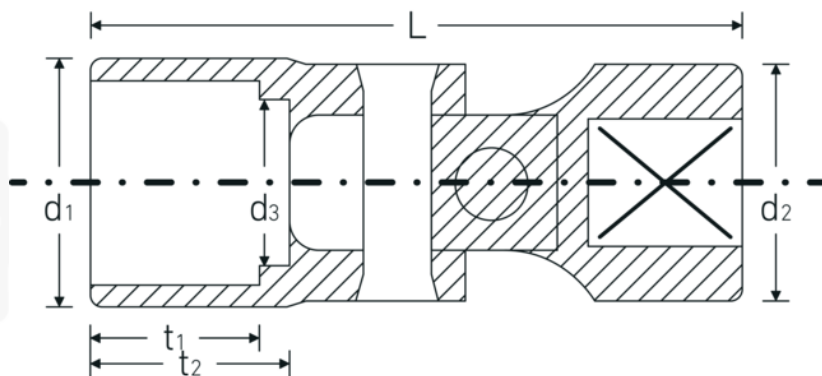

Bocas articuladas

47

Núm. art. 02040018
GTIN 4018754002542
Modelo 47 18

Designación. 3/8 " Juego de bocas de llave de vaso articuladas SW 18mm Long.54,5mm

Descripción. • HPQ®-Acero de altas características, cromadas

Dibujo técnico.

Atributos técnicos.

Perfil de salida	Hexágono doble AS-drive
Accionamiento cuadrado interior (pulgadas)	3/8 "
d1	24,2 mm
d2	17,5 mm
d3	17 mm
Longitud mm (L)	54,5 mm
Anchura de los planos [mm]	18 mm
t1	16 mm
t2	18,5 mm

Datos logísticos.

Profundidad mm (IFS)	48
Anchura mm (IFS)	25
Altura mm (IFS)	25
Longitud (empaquetada, mm)	48
Anchura (empaquetada, mm)	25
Altura en pulgadas	25
Volumen (envasado, dm3)	0.03 dm3
Núm. art.	02040018
Peso (bruto, kg)	0,064
Peso PAP (kg)	0,000
Peso PVC (kg)	0,002
GTIN	4018754002542
País de origen	GERMANY
Región de origen	Nordrhein-Westfalen
RAEE/Ley eléctrica	nicht ear-pflichtig
Arancel de aduanas núm.	82042000
Norma de embalaje	1
Peso	61 g

Variantes.

Núm. art.	Núm. de modelo (ERP)	Designación	GTIN
02040010	47 10	3/8 " Juego de bocas de llave de vaso articuladas SW 10mm Long.45,5mm	4018754002467
02040011	47 11	3/8 " Juego de bocas de llave de vaso articuladas SW 11mm Long.47,5mm	4018754002474
02040012	47 12	3/8 " Juego de bocas de llave de vaso articuladas SW 12mm Long.48mm	4018754002481
02040013	47 13	3/8 " Juego de bocas de llave de vaso articuladas SW 13mm Long.48mm	4018754002498
02040014	47 14	3/8 " Juego de bocas de llave de vaso articuladas SW 14mm Long.48,5mm	4018754002504
02040015	47 15	3/8 " Juego de bocas de llave de vaso articuladas SW 15mm Long.48,5mm	4018754002511
02040016	47 16	3/8 " Juego de bocas de llave de vaso articuladas SW 16mm Long.51,5mm	4018754002528
02040017	47 17	3/8 " Juego de bocas de llave de vaso articuladas SW 17mm Long.53,5mm	4018754002535