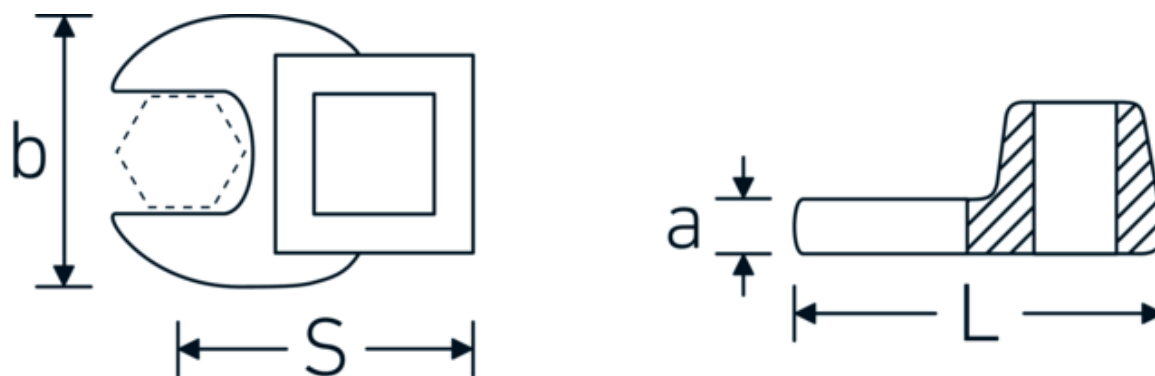

Crowfoot-Schlüssel, zöllig

540a

Art.-Nr. 02500052
GTIN 4018754004720
Modell 540 A 1 1/8

Bezeichnung. 3/8 " Crowfoot-Schlüssel SW 1 1/8" L.50mm

Eigenschaften. • Chrome Alloy Steel, verchromt

Technische Zeichnung.

Technische Attribute.

a	8 mm
Antriebsvierkant innen (Zoll)	3/8 "
Breite mm (b)	50 mm
Länge mm (L)	50 mm
S	28,5 mm
Schlüsselweite [Zoll]	1 1/8 "

Logistikdaten.

Tiefe mm (IFS)	50
Breite mm (IFS)	49
Höhe mm (IFS)	18
Länge (verpackt, mm)	51
Breite (verpackt, mm)	50
Höhe (verpackt, mm)	19
Volumen (verpackt, dm ³)	0.04845 dm ³