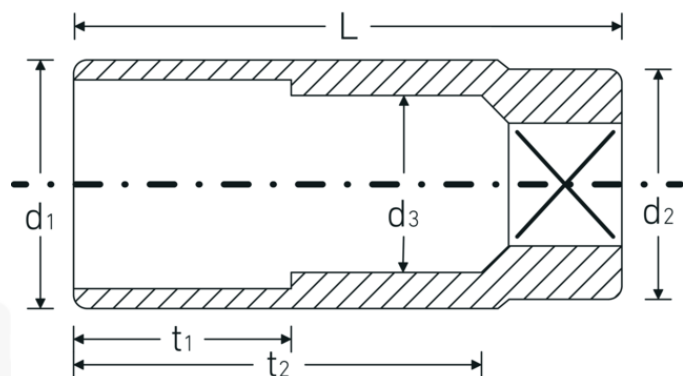

Bocas de llave de vaso

56

Núm. art. **05020024**
GTIN **4018754008933**
Modelo **56 24**

Designación. 3/4 " Juego de bocas de llaves de vaso SW 24mm Long.90mm

Descripción.

- DIN 3124/ISO 2725-1, ASME B 107.5 M, largas
- AS-drive y acero de alto rendimiento HPQ® hasta tamaño máx. 36 mm, cromadas

Ventajas.

DIN 3124/ISO 2725-1, ASME B 107.5 M

Dibujo técnico.

Atributos técnicos.

Perfil de salida AS-drive hexagonal

Datos logísticos.

Profundidad mm (IFS) 90
Anchura mm (IFS) 37

Accionamiento cuadrado interior (pulgadas)	3/4 "	Altura mm (IFS)	37
d1	34 mm	Longitud (empaquetada, mm)	195
d2	34,7 mm	Anchura (empaquetada, mm)	95
d3	21 mm	Altura en pulgadas	40
DIN	DIN 3124 / ISO 2725-1, ASME B 107.5 M	Volumen (envasado, dm3)	0.741 dm3
Longitud mm (L)	90 mm	Núm. art.	05020024
Anchura de los planos [mm]	24 mm	Peso (bruto, kg)	1,705
t1	40 mm	Peso PAP (kg)	0,000
t2	63,6 mm	Peso PVC (kg)	0,010
		GTIN	4018754008933
		País de origen	GERMANY
		Región de origen	Nordrhein-Westfalen
		RAEE/Ley eléctrica	nicht ear-pflichtig
		Arancel de aduanas núm.	82042000
		Norma de embalaje	5
		Peso	341 g

Variantes.

Núm. art.	Núm. de modelo (ERP)	Designación	GTIN
05020022	56 22	3/4 " Juego de bocas de llaves de vaso SW 22mm Long.90mm	4018754008926
05020024	56 24	3/4 " Juego de bocas de llaves de vaso SW 24mm Long.90mm	4018754008933
05020027	56 27	3/4 " Juego de bocas de llaves de vaso SW 27mm Long.90mm	4018754008940
05020030	56 30	3/4 " Juego de bocas de llaves de vaso SW 30mm Long.90mm	4018754008957
05020032	56 32	3/4 " Juego de bocas de llaves de vaso SW 32mm Long.90mm	4018754008964
05020034	56 34	3/4 " Juego de bocas de llaves de vaso SW 34mm Long.90mm	4018754008971
05020036	56 36	3/4 " Juego de bocas de llaves de vaso SW 36mm Long.90mm	4018754008988
05020041	56 41	3/4 " Juego de bocas de llaves de vaso SW 41mm Long.90mm	4018754008995