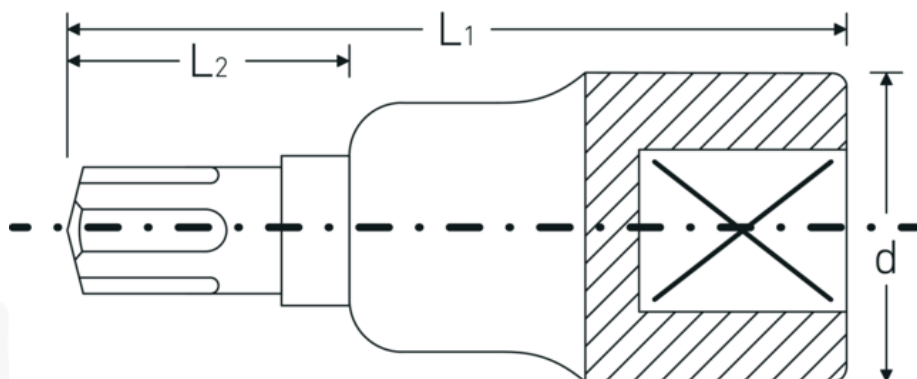

## Bussole a cacciavite

**54CV**

Nr. art **03090007**  
GTIN **4018754108596**  
Modello **54 CV M 7**

**Designazione.** 1/2 " Bussola a cacciavite Ribe-CV® Lar.60mm

**Descrizione.**

- per viti con intaglio a stella (Ribe-CV®)
- Chrome-Alloy-Steel, cromate

## Vantaggi.

per viti a profilo interno a cuneo (Ribe-CV®)

## Attributi tecnici.

Azionamento quadrato interno (pollici) 1/2 "

## Dati logistici.

Profondità mm (IFS) 60  
Larghezza mm (IFS) 23

<b>d</b>	22,7 mm	<b>Altezza mm (IFS)</b>	23
<b>Dimensioni Profilo di uscita</b>	M7	<b>Lunghezza (imballata, mm)</b>	150
<b>L1</b>	60 mm	<b>Larghezza (imballata, mm)</b>	115
<b>L2</b>	22 mm	<b>Altezza (imballata, mm)</b>	40
		<b>Volume (imballato, dm3)</b>	0.69 dm3
		<b>N° Art.</b>	03090007
		<b>Peso (lordo, kg)</b>	0,375
		<b>Peso PAP (kg)</b>	0,000
		<b>Peso PVC (kg)</b>	0,004
		<b>GTIN</b>	4018754108596
		<b>Paese di origine</b>	GERMANY
		<b>Regione di origine</b>	Nordrhein-Westfalen
		<b>RAEE/Legge sull'elettricità</b>	nicht ear-pflichtig
		<b>N. tariffa doganale</b>	82042000
		<b>Standard di imballaggio</b>	5
		<b>Peso [mm]</b>	70 g