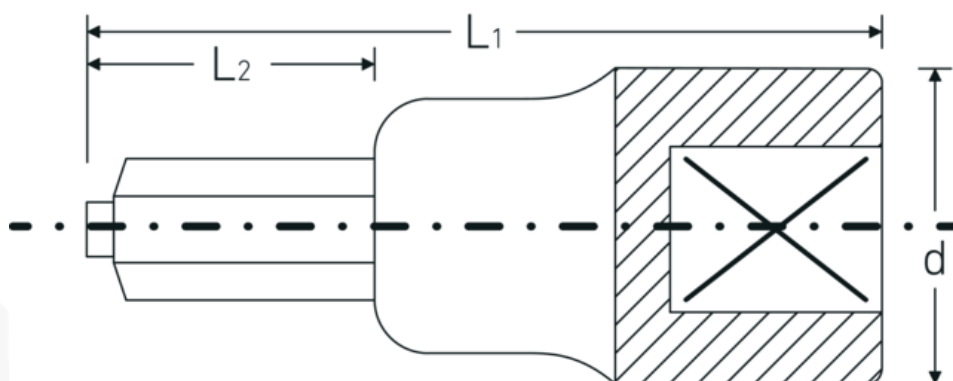

INHEX-toppe

54IC

Art. nr. 03070012
GTIN 4018754006519
Model 54 IC 12

Betegnelse. INHEX-skruetrækkere 1/2 " 12mm L.60mm

Egenskaber.

- til skruer med indv. sekskant med tapføring
- Chrome-Alloy-Steel, forkromet

Fordele.

Til skruer med indvendig sekskant med tapføring

Teknisk tegning.

Tekniske egenskaber.

Udgangsprofil	Sekskant
Udvendig sekskant (mm)	12 mm

Logistiske data.

Dybde mm (IFS)	60
Bredde mm (IFS)	24

Firkantet drev indvendigt (tommer)	1/2 "
d	23,7 mm
L1	60 mm
L2	20 mm

Højde mm (IFS)	24
Længde (pakket, mm)	90
Bredde (pakket, mm)	90
Højde (pakket, mm)	24
Volumen (pakket, dm3)	0.1944 dm3
Art. nr.	03070012
Vægt (brutto, kg)	0,590
Vægt PAP (kg)	0,000
Vægt PVC (kg)	0,006
GTIN	4018754006519
Oprindelsesland	GERMANY
Oprindelsesregion	Nordrhein-Westfalen
WEEE/ElektroG	nicht ear-pflichtig
Toldtarif nr.	82042000
Standard for pakning	5
Vægt (g)	120 g

Varianter.

Art. nr.	Model nr. (ERP)	Betegnelse	GTIN
03070005	54 IC 5	INHEX-skruetrækkere 1/2 " 5mm L.60mm	4018754006472
03070006	54 IC 6	INHEX-skruetrækkere 1/2 " 6mm L.60mm	4018754006489
03070008	54 IC 8	INHEX-skruetrækkere 1/2 " 8mm L.60mm	4018754006496
03070010	54 IC 10	INHEX-skruetrækkere 1/2 " 10mm L.60mm	4018754006502
03070012	54 IC 12	INHEX-skruetrækkere 1/2 " 12mm L.60mm	4018754006519
03070014	54 IC 14	INHEX-skruetrækkere 1/2 " 14mm L.60mm	4018754006526