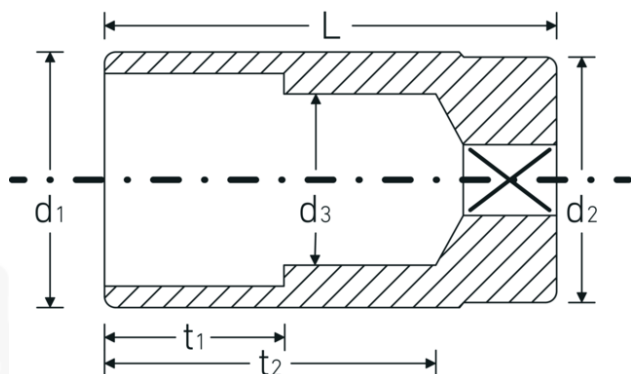

Chiavi a bussola

51a

Nr. art **03420024**
GTIN **4018754127108**
Modello **51 A 3/8**

Designazione. 1/2 " Inserto chiave a bussola Mis. 3/8" Lar.83mm

Descrizione.

- lunghe
- ASME B 107.1, Fed. Spec. GGG-W-641, SAE AS 95-E
- acciaio ad alte prestazioni HPQ®, cromate

Vantaggi.

lungo

Disegno tecnico.

Attributi tecnici.

Profilo di uscita	Doppio esagonale AS-drive
Azionamento quadrato interno (pollici)	1/2 "
d1	14,3 mm
d2	22 mm
d3	8,3 mm
Lunghezza mm (L)	83 mm
Larghezza tra le piastre [pollici]	3/8 "
t1	19 mm
t2	67 mm

Dati logistici.

Profondità mm (IFS)	83
Larghezza mm (IFS)	22
Altezza mm (IFS)	22
Lunghezza (imballata, mm)	150
Larghezza (imballata, mm)	100
Altezza (imballata, mm)	22
Volume (imballato, dm3)	0.33 dm3
N° Art.	03420024
Peso (lordo, kg)	0,477
Peso PAP (kg)	0,000
Peso PVC (kg)	0,007
GTIN	4018754127108
Paese di origine	GERMANY
Regione di origine	Nordrhein-Westfalen
RAEE/Legge sull'elettricità	nicht ear-pflichtig
N. tariffa doganale	82042000
Standard di imballaggio	5
Peso [mm]	93 g

Varianti.

N° Art.	Nr. modello (ERP)	Designazione	GTIN
03420024	51 A 3/8	1/2 " Insetto chiave a bussola Mis. 3/8" Lar.83mm	4018754127108
03420028	51 A 7/16	1/2 " Insetto chiave a bussola Mis. 7/16" Lar.83mm	4018754127115
03420032	51 A 1/2	1/2 " Insetto chiave a bussola Mis. 1/2" Lar.83mm	4018754008025
03420034	51 A 9/16	1/2 " Insetto chiave a bussola Mis. 9/16" Lar.83mm	4018754008032
03420036	51 A 5/8	1/2 " Insetto chiave a bussola Mis. 5/8" Lar.83mm	4018754008049
03420038	51 A 11/16	1/2 " Insetto chiave a bussola Mis. 11/16" Lar.83mm	4018754008056
03420040	51 A 3/4	1/2 " Insetto chiave a bussola Mis. 3/4" Lar.83mm	4018754008063
03420042	51 A 13/16	1/2 " Insetto chiave a bussola Mis. 13/16" Lar.83mm	4018754127122