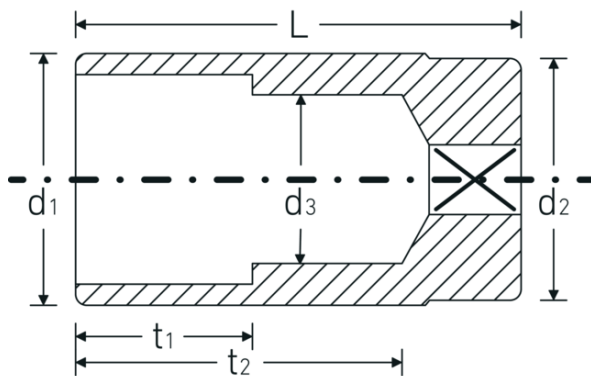

Steckschlüsseinsätze 3/8", zöllig, lang

46a

Art.-Nr. 02420028

GTIN 4018754004324

Modell 46 A 7/16

Bezeichnung. 3/8 " Steckschlüsseinsatz SW 7/16" L.54mm

- Eigenschaften.**
- lange Ausführung
 - Doppelsechskant mit AS-Drive-Profil
 - 3/8" Innenvierkant-Antrieb
 - HPQ® Hochleistungsstahl, verchromt
 - ASME B 107.1 / Fed. Spec. GGG-W-641 / SAE AS 954-E

Technische Zeichnung.

Technische Attribute.

Abtriebsprofil	Doppelsechskant AS-Drive®
Antriebsvierkant innen (Zoll)	3/8 "
d1	15,7 mm

Logistikdaten.

Tiefe mm (IFS)	54
Breite mm (IFS)	17
Höhe mm (IFS)	17
Länge (verpackt, mm)	86

d2	16,5 mm
d3	10 mm
Länge mm (L)	54 mm
Schlüsselweite [Zoll]	7/16 "
t1	20 mm
t2	40,7 mm

Breite (verpackt, mm)	55
Höhe (verpackt, mm)	18
Volumen (verpackt, dm³)	0.08514 dm ³
Art.-Nr.	02420028
Gewicht (brutto, kg)	0,225
Gewicht PAP (kg)	0,000
Gewicht PVC (kg)	0,005
GTIN	4018754004324
Ursprungsland	GERMANY
Ursprungsregion	Nordrhein-Westfalen
WEEE/ElektroG	nicht ear-pflichtig
Zolltarifnr.	82042000
Packnorm	5
Gewicht (g)	53 g