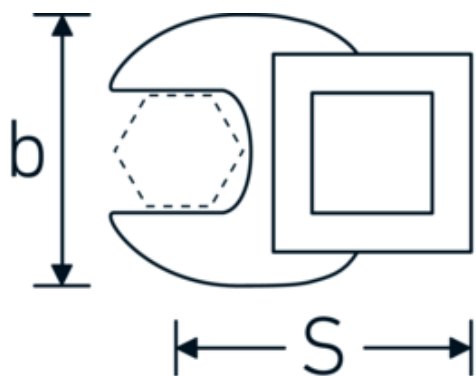

CROW-FOOT-nøgle, metrisk

540

Art. nr. **02200023**
GTIN **4018754141074**
Model **540 23**

Betegnelse. 3/8 " CROW-FOOT-nøgle Størrelse 23mm L.44,5mm

Egenskaber.

- Chrome-Alloy-Steel, forkromet
- BEMÆRK! Ændrede indstillingsværdier på momentnøglen <!-- (se note side [170524]) -->

Teknisk tegning.

Tekniske egenskaber.

a	6,3 mm
Firkantet drev indvendigt (tommer)	3/8 "
Bredde mm (b)	41 mm
Længde mm (L)	44,5 mm
S	25,8 mm

Logistiske data.

Dybde mm (IFS)	55
Bredde mm (IFS)	45
Højde mm (IFS)	20
Længde (pakket, mm)	55
Bredde (pakket, mm)	45
Højde (pakket, mm)	20

Oprindelsesregion Nordrhein-Westfalen

WEEE/ElektroG nicht ear-pflichtig

Toldtarif nr. 82042000

Standard for pakning 1

Vægt (g) 64 g

Varianter.

Art. nr.	Model nr. (ERP)	Betegnelse	GTIN
01200008	540 8	1/4 " CROW-FOOT-nøgle Størrelse 8mm L.25,5mm	4018754149117
01200009	540 9	1/4 " CROW-FOOT-nøgle Størrelse 9mm L.25,5mm	4018754149124
01200010	540 10	1/4 " CROW-FOOT-nøgle Størrelse 10mm L.25,5mm	4018754149131
02200011	540 11	3/8 " CROW-FOOT-nøgle Størrelse 11mm L.32mm	4018754149414
02200012	540 12	3/8 " CROW-FOOT-nøgle Størrelse 12mm L.34,3mm	4018754003495
02200013	540 13	3/8 " CROW-FOOT-nøgle Størrelse 13mm L.34,3mm	4018754003501
02200014	540 14	3/8 " CROW-FOOT-nøgle Størrelse 14mm L.37,7mm	4018754003518
02200015	540 15	3/8 " CROW-FOOT-nøgle Størrelse 15mm L.37,7mm	4018754003525
02200016	540 16	3/8 " CROW-FOOT-nøgle Størrelse 16mm L.37,7mm	4018754003532
02200017	540 17	3/8 " CROW-FOOT-nøgle Størrelse 17mm L.42,5mm	4018754003549
02200018	540 18	3/8 " CROW-FOOT-nøgle Størrelse 18mm L.42,5mm	4018754003556
02200019	540 19	3/8 " CROW-FOOT-nøgle Størrelse 19mm L.42,5mm	4018754003563
02200020	540 20	3/8 " CROW-FOOT-nøgle Størrelse 20mm L.42,4mm	4018754141067
02200021	540 21	3/8 " CROW-FOOT-nøgle Størrelse 21mm L.44,5mm	4018754003570