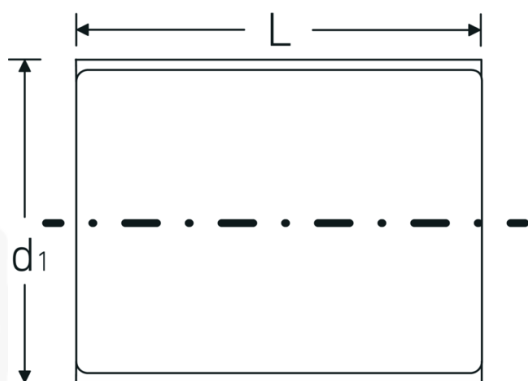

## Bocas de llave de vaso VDE 1/2"

12179 VDE

Núm. art. 03370024  
GTIN 4018754253821  
Modelo 12179 VDE-24

**Designación.** 1/2 " Juego de bocas de llave de vaso VDE SW 24mm Long.60mm

**Descripción.**

- HPQ®-Acero de altas características, cromado
- aislamiento VDE hasta 1000 V
- DIN EN 60900
- #T; AC/1000 V

## Dibujo técnico.

## Atributos técnicos.

Perfil de salida	doble hexágono AS-drive
Accionamiento cuadrado interior (pulgadas)	1/2 "
d1	37 mm
DIN	DIN EN 60900
Longitud mm (L)	60 mm
Anchura de los planos [mm]	24 mm

## Datos logísticos.

Profundidad mm (IFS)	59
Anchura mm (IFS)	37
Altura mm (IFS)	37
Longitud (empaquetada, mm)	75
Anchura (empaquetada, mm)	37
Altura en pulgadas	37
Volumen (envasado, dm3)	0.102675 dm3
Núm. art.	03370024
Peso (bruto, kg)	0,135
Peso PAP (kg)	0,000
Peso PVC (kg)	0,002
GTIN	4018754253821
País de origen	GERMANY
Región de origen	Nordrhein-Westfalen
RAEE/Ley eléctrica	nicht ear-pflichtig
Arancel de aduanas núm.	82042000
Norma de embalaje	1
Peso	130 g