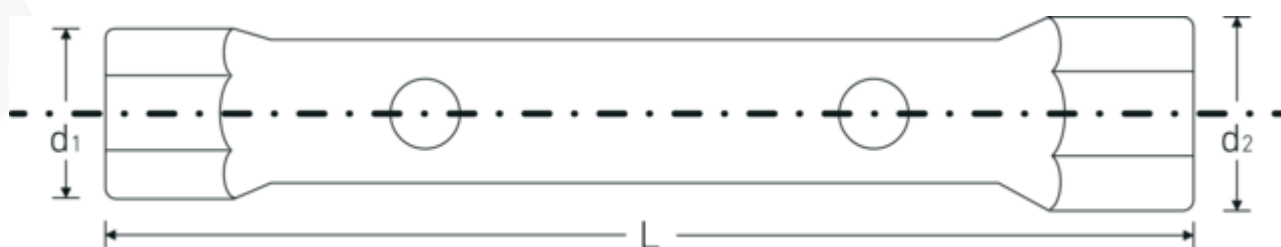

### Eigenschaften.

- aus nahtlos gezogenem Präzisionsstahlrohr
- mit Sechskant
- beidseitig gesenkt
- Chrome Alloy Steel, Oberfläche gleitgeschliffen und verchromt
- DIN 896 Form B

### Vorteile.

Ausgestattet mit zwei verschiedenen Schlüsselweiten zum Anziehen und Lösen von Schrauben und Muttern.

Die Doppelsteckschlüssel verfügen über zwei Bohrungen für die Drehstifte.

Robust und langlebig aus hochwertigem Chrome-Alloy-Steel.

Unterschiedliche Längen des Drehstiftes lassen variable Hebelkraft und angepasste Höhe des Drehmoments zu.

Die verlängerte Form des Rohrdoppelsteckschlüssels dient als praktischer Griff und kann somit ideal auch in engen, platzbegrenzten Arbeitsräumen eingesetzt werden.

## Technische Attribute.

<b>Bohrung (mm)</b>	7 mm
<b>d1</b>	32,1 mm
<b>d2</b>	36,7 mm
<b>DIN</b>	DIN 896 Form B
<b>Länge mm (L)</b>	196 mm
<b>Schlüsselweite 1 [mm]</b>	24 mm
<b>Schlüsselweite 2 [mm]</b>	28 mm