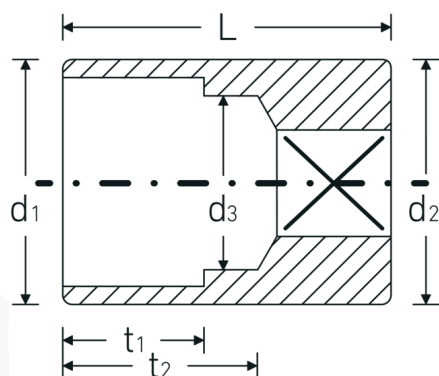

Bocas de llave de vaso

40aD

Núm. art. **01530034**
GTIN **4018754001583**
Modelo **40 AD 9/16**

Designación.

1/4 " Juego de bocas de llaves de vaso SW 9/16" Long.24mm

Descripción.

- ASME B 107.1, Fed. Spec. GGG-W-641, SAE AS 954-E (cifras de ensayos)
- HPQ® -Acero de alta características, cromadas

Ventajas.

ASME B 107.1, Fed. Spec. GGG-W-641, SAE AS 954-E (cifras de ensayos)

Dibujo técnico.

Atributos técnicos.

Perfil de salida Hexágono doble AS-drive

Datos logísticos.

Profundidad mm (IFS) 24
Anchura mm (IFS) 20

Accionamiento cuadrado interior (pulgadas)	1/4 "	Altura mm (IFS)	20
d1	18,8 mm	Longitud (empaquetada, mm)	90
d2	18,8 mm	Anchura (empaquetada, mm)	80
d3	13,1 mm	Altura en pulgadas	20
Longitud mm (L)	24 mm	Volumen (envasado, dm3)	0.144 dm3
Anchura de los planos [pulgadas]	9/16 "	Núm. art.	01530034
t1	10 mm	Peso (bruto, kg)	0,300
t2	14,7 mm	Peso PAP (kg)	0,000
		Peso PVC (kg)	0,003
		GTIN	4018754001583
		País de origen	GERMANY
		Región de origen	Nordrhein-Westfalen
		RAEE/Ley eléctrica	nicht ear-pflichtig
		Arancel de aduanas núm.	82042000
		Norma de embalaje	10
		Peso	30 g