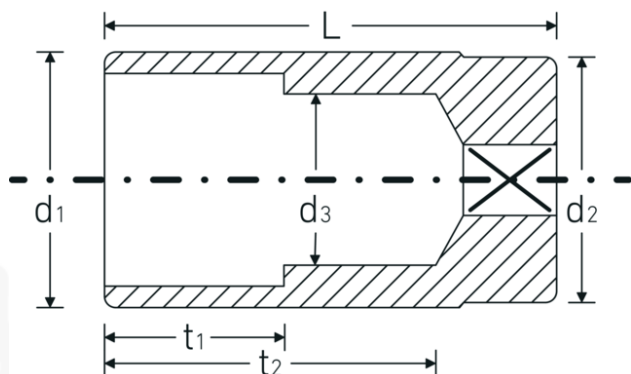

Bocas de llave de vaso

51

Núm. art. 03020017

GTIN 4018754005611

Modelo 51 17

Designación. 1/2 " Juego de bocas de llaves de vaso SW mm Long.83mm

Descripción.

- largas
- DIN 3124/ISO 2725-1, DIN EN 3710, DIN EN 3709, ASME B 107.5M
- HPQ®-Acero de altas características, cromadas

Ventajas.

largo

Dibujo técnico.

Atributos técnicos.

Perfil de salida	Hexágono doble AS-drive
Accionamiento cuadrado interior (pulgadas)	1/2 "
d1	24 mm
d2	23,7 mm
d3	16 mm
DIN	DIN 3124 / ISO 2725-1, DIN EN 3710, DIN EN 3709, ASME B 107.5M
Longitud mm (L)	83 mm
Anchura de los planos [mm]	17 mm
t1	35 mm
t2	64,3 mm

Datos logísticos.

Profundidad mm (IFS)	83
Anchura mm (IFS)	24
Altura mm (IFS)	24
Longitud (empaquetada, mm)	120
Anchura (empaquetada, mm)	85
Altura en pulgadas	50
Volumen (envasado, dm3)	0.51 dm3
Núm. art.	03020017
Peso (bruto, kg)	1,454
Peso PAP (kg)	0,000
Peso PVC (kg)	0,009
GTIN	4018754005611
País de origen	GERMANY
Región de origen	Nordrhein-Westfalen
RAEE/Ley eléctrica	nicht ear-pflichtig
Arancel de aduanas núm.	82042000
Norma de embalaje	10
Peso	145 g

Variantes.

Núm. art.	Núm. de modelo (ERP)	Designación	GTIN
03020010	51 10	1/2 " Juego de bocas de llaves de vaso SW mm Long.83mm	4018754167678
03020013	51 13	1/2 " Juego de bocas de llaves de vaso SW mm Long.83mm	4018754005574
03020014	51 14	1/2 " Juego de bocas de llaves de vaso SW mm Long.83mm	4018754005581
03020015	51 15	1/2 " Juego de bocas de llaves de vaso SW mm Long.83mm	4018754005598
03020016	51 16	1/2 " Juego de bocas de llaves de vaso SW mm Long.83mm	4018754005604
03020216	51 16-5/8	1/2 " Juego de bocas de llaves de vaso SW mm/" Long.83mm	4018754005741
03020017	51 17	1/2 " Juego de bocas de llaves de vaso SW mm Long.83mm	4018754005611
03020018	51 18	1/2 " Juego de bocas de llaves de vaso SW mm Long.83mm	4018754005628