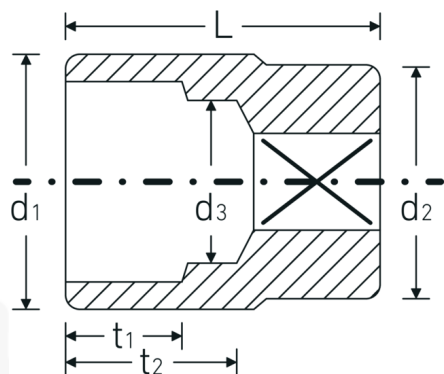

Chiavi a bussola

55a

Nr. art **05410069**
GTIN **4018754009473**
Modello **55 A 1 13/16**

Designazione.

3/4 " Insetto chiave a bussola Mis. 1 13/16" Lar.73mm

Descrizione.

- SAE AS 954-E (valori di controllo), ASME B 107.1
- AS-drive ed acciaio ad alte prestazioni HPQ® fino a 1 1/2", cromate

Vantaggi.

SAE AS 954-E (valori di controllo), ASME B 107.1

Disegno tecnico.

Attributi tecnici.

Profilo di uscita Doppio esagonale AS-drive

Dati logistici.

Profondità mm (IFS) 73
Larghezza mm (IFS) 62

Azionamento quadrato interno (pollici)	3/4 "	Altezza mm (IFS)	62
d1	61,5 mm	Lunghezza (imballata, mm)	75
d2	40 mm	Larghezza (imballata, mm)	65
d3	33 mm	Altezza (imballata, mm)	65
Lunghezza mm (L)	73 mm	Volume (imballato, dm3)	0.316875 dm3
Larghezza tra le piastre [pollici]	1 13/16 "	N° Art.	05410069
t1	34 mm	Peso (lordo, kg)	0,600
t2	43,5 mm	Peso PAP (kg)	0,000
		Peso PVC (kg)	0,006
		GTIN	4018754009473
		Paese di origine	GERMANY
		Regione di origine	Nordrhein-Westfalen
		RAEE/Legge sull'elettricità	nicht ear-pflichtig
		N. tariffa doganale	82042000
		Standard di imballaggio	1
		Peso [mm]	605 g