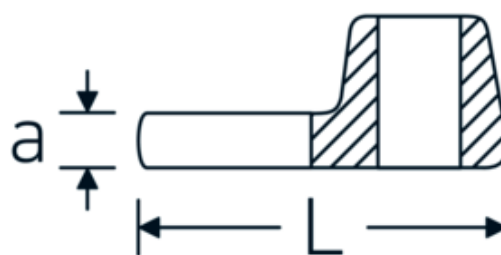

## Llaves de boca tipo CROW-FOOT

**540**

Núm. art. **02200020**  
GTIN **4018754141067**  
Modelo **540 20**

**Designación.** 3/8 " Llave de estrella SW 20mm Long.42,4mm

**Descripción.**

- Chrome-Alloy-Steel, cromadas
- ¡atención! Valores de regulación modificados en la llave dinamométrica

### Dibujo técnico.

## Variantes.

Núm. art.	Núm. de modelo (ERP)	Designación	GTIN
01200008	540 8	1/4 " Llave de estrella SW 8mm Long.25,5mm	4018754149117
01200009	540 9	1/4 " Llave de estrella SW 9mm Long.25,5mm	4018754149124
01200010	540 10	1/4 " Llave de estrella SW 10mm Long.25,5mm	4018754149131
02200011	540 11	3/8 " Llave de estrella SW 11mm Long.32mm	4018754149414
02200012	540 12	3/8 " Llave de estrella SW 12mm Long.34,3mm	4018754003495
02200013	540 13	3/8 " Llave de estrella SW 13mm Long.34,3mm	4018754003501
02200014	540 14	3/8 " Llave de estrella SW 14mm Long.37,7mm	4018754003518
02200015	540 15	3/8 " Llave de estrella SW 15mm Long.37,7mm	4018754003525
02200016	540 16	3/8 " Llave de estrella SW 16mm Long.37,7mm	4018754003532
02200017	540 17	3/8 " Llave de estrella SW 17mm Long.42,5mm	4018754003549
02200018	540 18	3/8 " Llave de estrella SW 18mm Long.42,5mm	4018754003556
02200019	540 19	3/8 " Llave de estrella SW 19mm Long.42,5mm	4018754003563
02200020	540 20	3/8 " Llave de estrella SW 20mm Long.42,4mm	4018754141067
02200021	540 21	3/8 " Llave de estrella SW 21mm Long.44,5mm	4018754003570
02200022	540 22	3/8 " Llave de estrella SW 22mm Long.44,5mm	4018754003587
02200023	540 23	3/8 " Llave de estrella SW 23mm Long.44,5mm	4018754141074
02200024	540 24	3/8 " Llave de estrella SW 24mm Long.44,4mm	4018754003594
02200025	540 25	3/8 " Llave de estrella SW 25mm Long.47mm	4018754141081
02200026	540 26	3/8 " Llave de estrella SW 26mm Long.47mm	4018754149162
02200027	540 27	3/8 " Llave de estrella SW 27mm Long.47mm	4018754149179
02200028	540 28	3/8 " Llave de estrella SW 28mm Long.50mm	4018754148806
02200030	540 30	3/8 " Llave de estrella SW 30mm Long.50mm	4018754149186