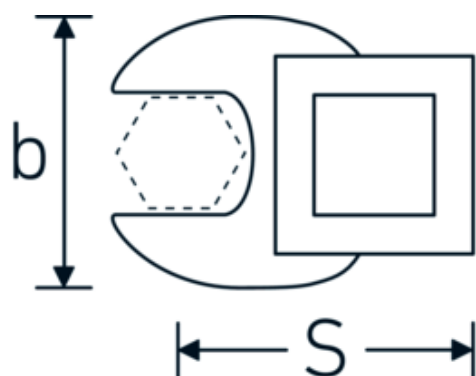

## Llaves de boca tipo CROW-FOOT

**540**

Núm. art. **02200020**  
GTIN **4018754141067**  
Modelo **540 20**

**Designación.** 3/8 " Llave de estrella SW 20mm Long.42,4mm

**Descripción.**

- Chrome-Alloy-Steel, cromadas
- ¡atención! Valores de regulación modificados en la llave dinamométrica

### Dibujo técnico.

### Atributos técnicos.

a	6,3 mm
Accionamiento cuadrado interior (pulgadas)	3/8 "
Anchura mm (b)	38 mm
Longitud mm (L)	42,4 mm
S	25 mm
Anchura de los planos [mm]	20 mm

### Datos logísticos.

Profundidad mm (IFS)	45
Anchura mm (IFS)	37
Altura mm (IFS)	17
Longitud (empaquetada, mm)	70
Anchura (empaquetada, mm)	50
Altura en pulgadas	18
Volumen (envasado, dm3)	0.063 dm3

<b>Núm. art.</b>	02200020
<b>Peso (bruto, kg)</b>	0,065
<b>Peso PAP (kg)</b>	0,000
<b>Peso PVC (kg)</b>	0,004
<b>GTIN</b>	4018754141067
<b>País de origen</b>	GERMANY
<b>Región de origen</b>	Nordrhein-Westfalen
<b>RAEE/Ley eléctrica</b>	nicht ear-pflichtig
<b>Arancel de aduanas núm.</b>	82042000
<b>Norma de embalaje</b>	1
<b>Peso</b>	55 g