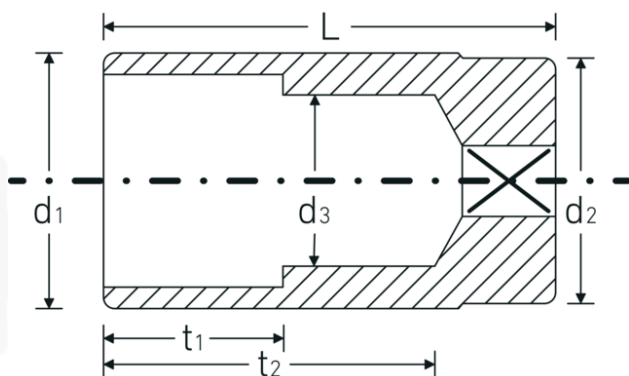

Socket

51S

Product no. **03240022**
GTIN **4018754007189**
Model **51 S 22**

Label. 1/2 " Socket Spanner size mm L.83mm

Features.

- long version
- hexagon with AS-Driveprofile
- 1/2" internal square drive
- HPQ® high performance steel, chrome-plated
- size 20.8 mm - 13/16": with rubber insert for spark plugs
- DIN 3124 / ISO 2725-1 / DIN EN 3710 / DIN EN 3709

Advantages.

Long

Technical Drawing.

Technical Attributes.

| | |
|-------------------------------------|---|
| Drive profile | hexagon AS-Drive |
| Internal square drive (inch) | 1/2 " |
| d1 | 29,7 mm |
| d2 | 27,5 mm |
| d3 | 21 mm |
| DIN | DIN 3124 / ISO 2725-1, DIN EN 3710, DIN EN 3709 |
| Length mm (L) | 83 mm |
| Width across flats [mm] | 22 mm |
| t1 | 35 mm |
| t2 | 65,9 mm |

Logistics data.

| | |
|-----------------------------|---------------------|
| Depth mm (IFS) | 83 |
| Width mm (IFS) | 30 |
| Height mm (IFS) | 30 |
| Length (packed, mm) | 152 |
| Width (packed, mm) | 85 |
| Height (packed, mm) | 61 |
| Volume (packed, dm3) | 0.78812 dm3 |
| Art. no. | 03240022 |
| Weight (gross, kg) | 2,460 |
| Weight PAP (kg) | 0,000 |
| Weight PVC (kg) | 0,010 |
| GTIN | 4018754007189 |
| Country of origin | GERMANY |
| Region of origin | Nordrhein-Westfalen |
| WEEE/ElektroG | nicht ear-pflichtig |
| Customs tariff no. | 82042000 |
| Packing standard | 10 |
| Weight | 210 g |

Variants.

| Art. no. | Model no. (ERP) | Description | GTIN |
|----------|-----------------|---------------------------------------|---------------|
| 03240017 | 51 S 17 | 1/2 " Socket Spanner size mm L.83mm | 4018754007165 |
| 03240019 | 51 S 19 | 1/2 " Socket Spanner size mm L.83mm | 4018754007172 |
| 03240208 | 51 S 20,8 | 1/2 " Socket Spanner size mm/" L.83mm | 4018754007196 |
| 03240022 | 51 S 22 | 1/2 " Socket Spanner size mm L.83mm | 4018754007189 |